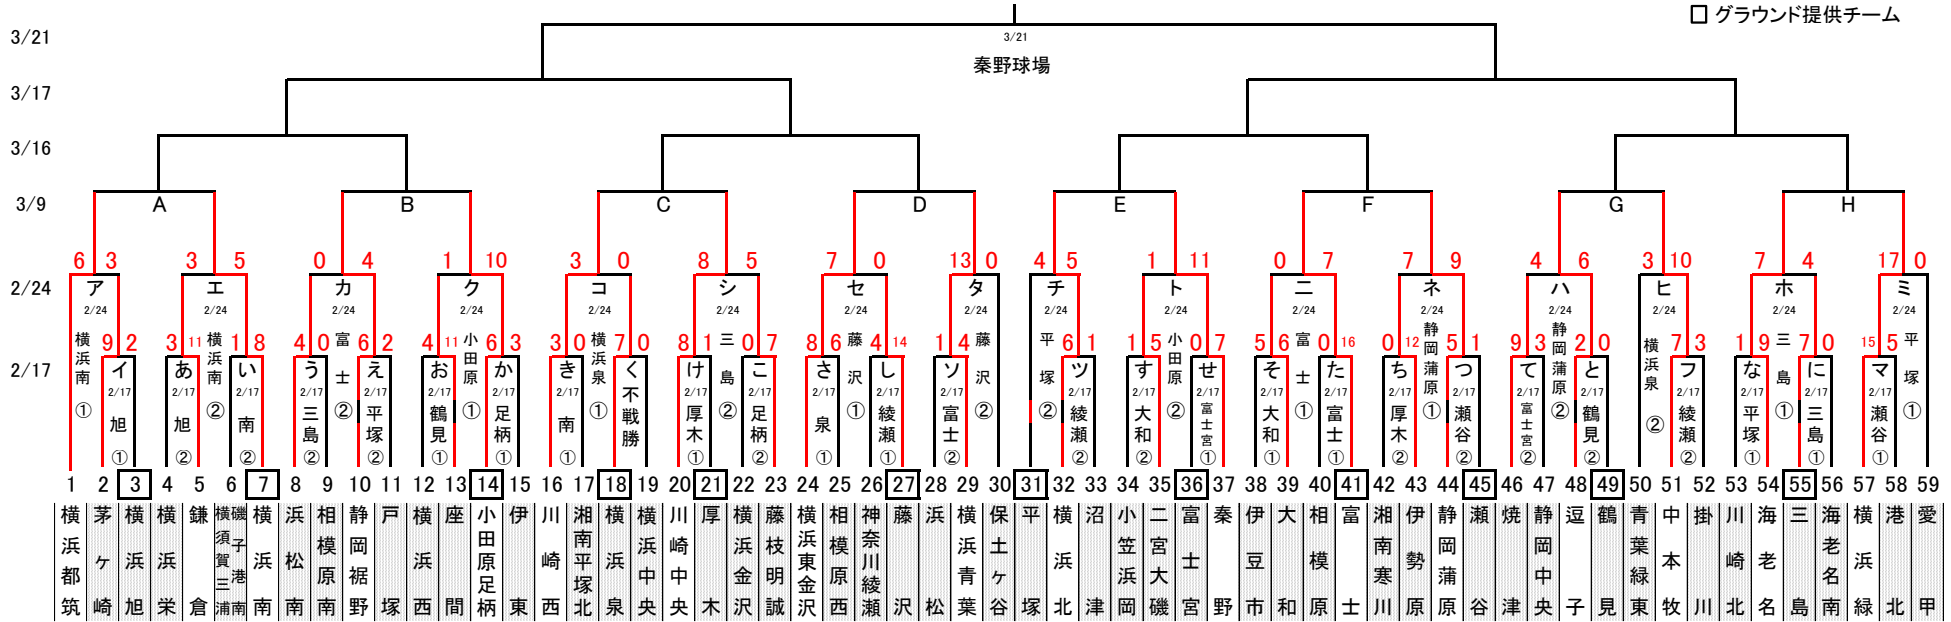

関東大会出場チーム
下記試合の勝者
A,B,C,D,E,F,G,H,K,L,M,N,O,P

2019 南関東支部春季大会

□ グラウンド提供チーム

K 敗者
L 敗者
M 敗者
N 敗者