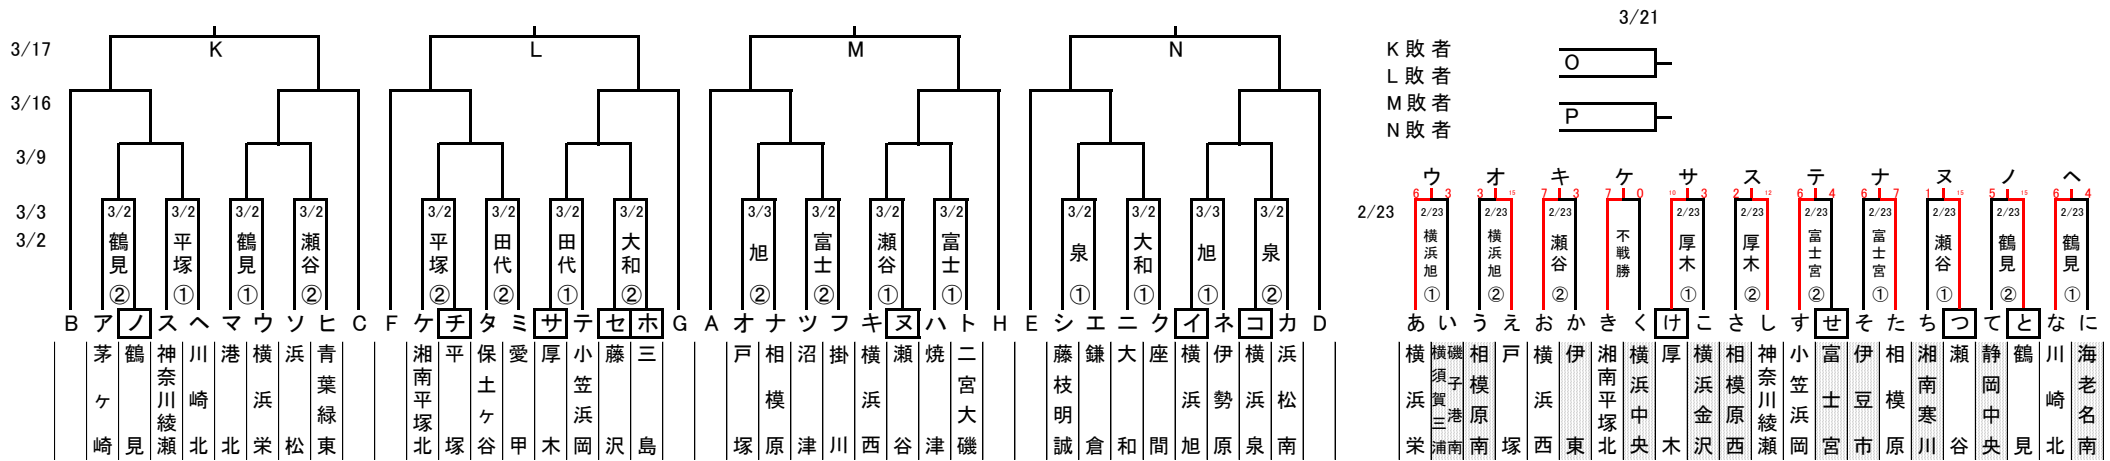

関東大会出場チーム
下記試合の勝者
A,B,C,D,E,F,G,H,K,L,M,N,O,P

2019 南関東支部春季大会

□ グラウンド提供チーム

K 敗者
L 敗者
M 敗者
N 敗者