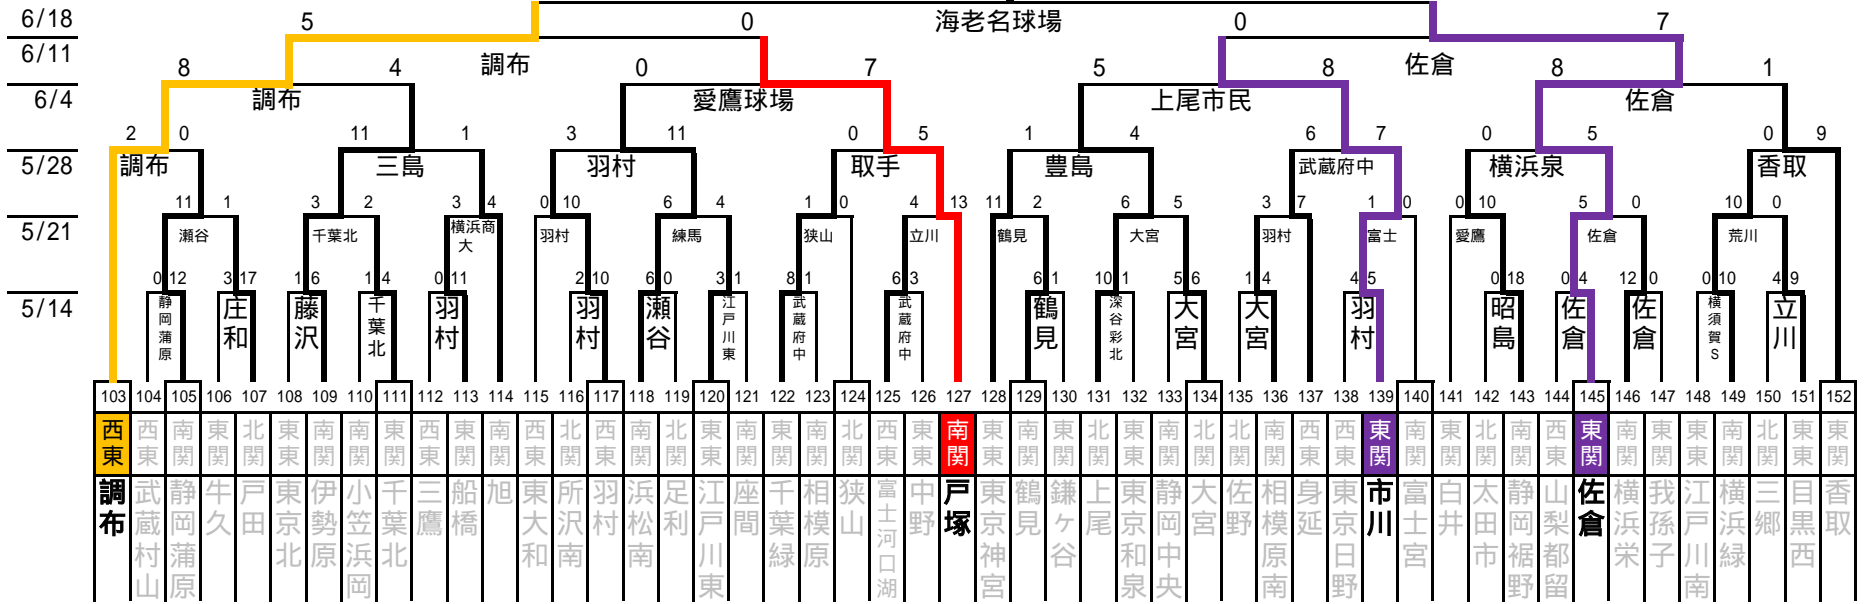

東東	西東	南関	北関	東関
東東京支部	西東京支部	南関東支部	北関東支部	東関東支部

2017 リトルシニア関東連盟夏季大会

「感謝の気持ちを
力に換えて」

C

D