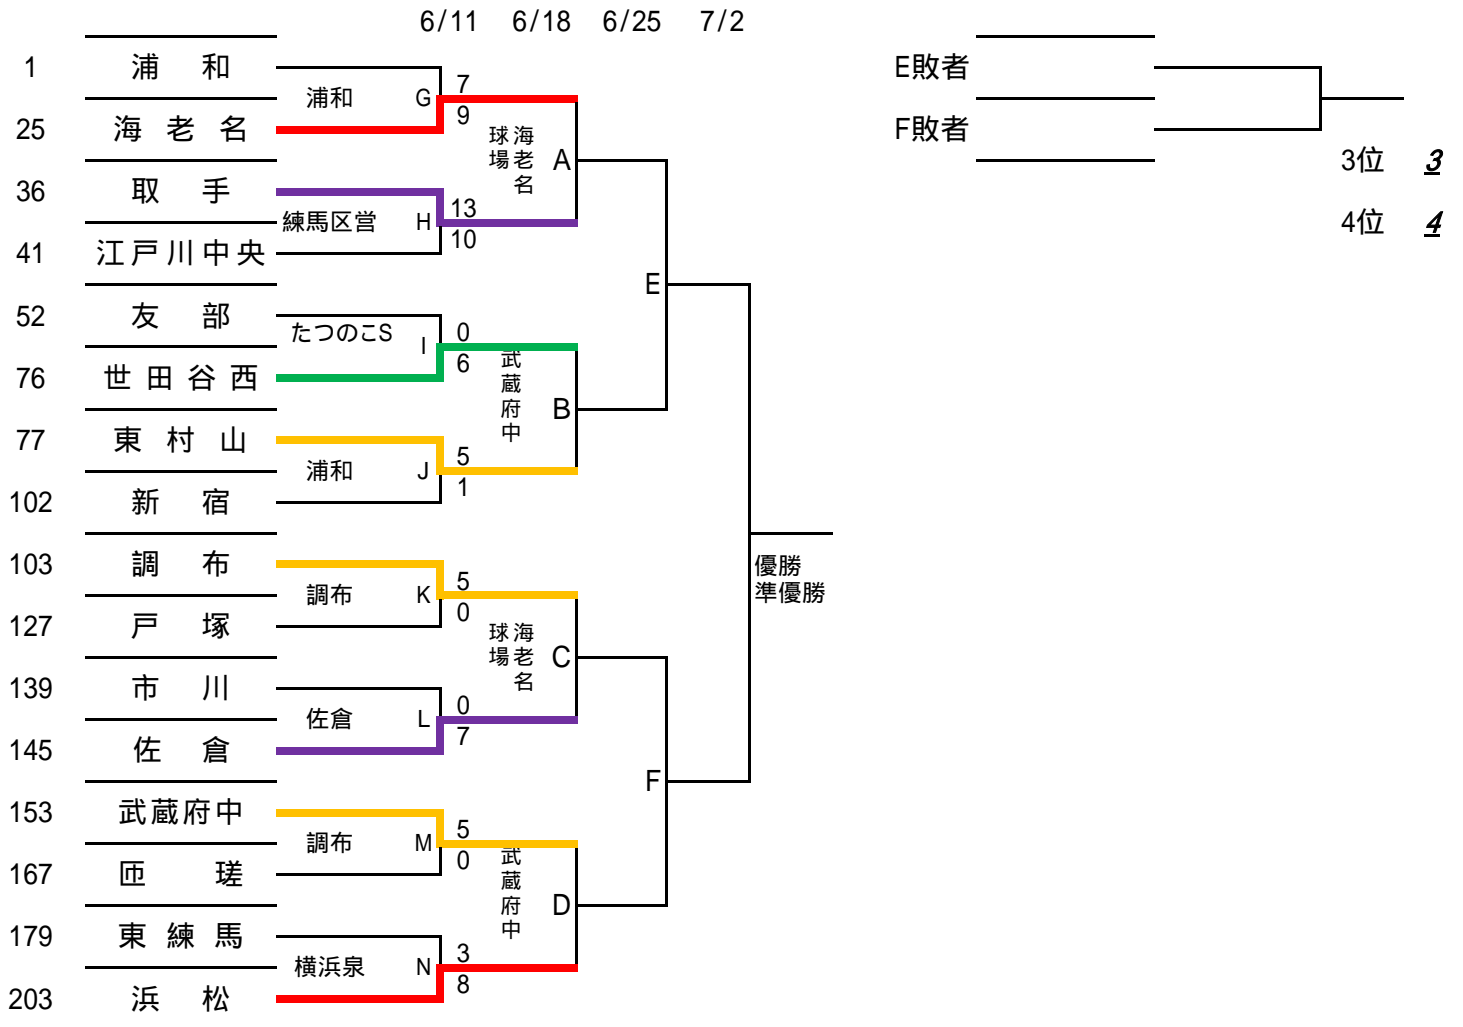

## 2017日本選手権大会出場チーム順位決定(その1)

<u>1</u>	優勝	<u>9</u>	G 敗者
<u>2</u>	準優勝	<u>10</u>	H 敗者
<u>3</u>	3位	<u>11</u>	I 敗者
<u>4</u>	4位	<u>12</u>	J 敗者
<u>5</u>	A 敗者	<u>13</u>	K 敗者
<u>6</u>	B 敗者	<u>14</u>	L 敗者
<u>7</u>	C 敗者	<u>15</u>	M 敗者
<u>8</u>	D 敗者	<u>16</u>	N 敗者

ベスト16を抽選番号順に配置

3位決定戦

感謝の気持ちを  
"力"に換えて