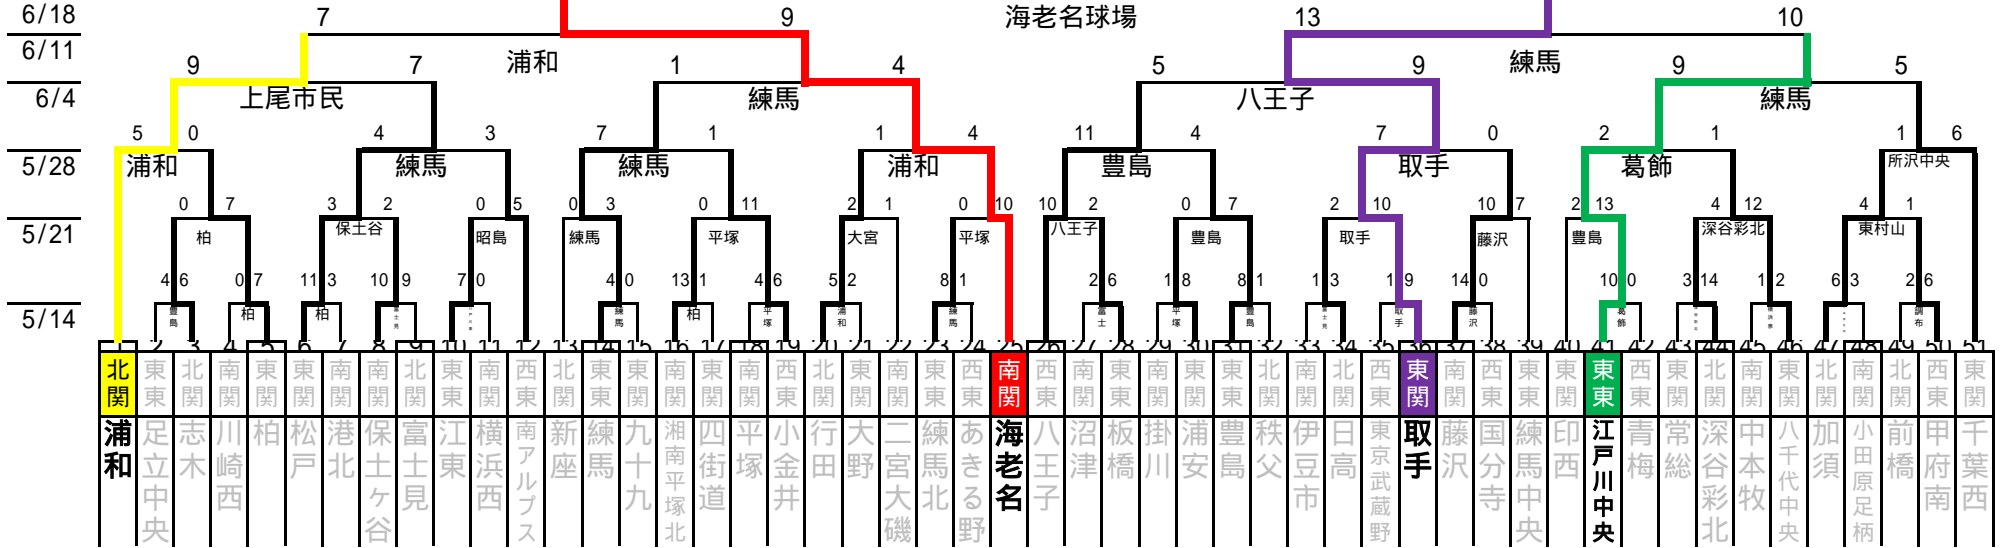

## 2017日本選手権大会出場チーム順位決定(その2)

17 \_\_\_\_\_ O 勝者  
18 \_\_\_\_\_ P 勝者

ベスト32の敗者を抽選番号順に配置

東東	西東	南関	北関	東関
東東京支部	西東京支部	南関東支部	北関東支部	東関東支部

# 2017 リトルシニア関東連盟夏季大会

決勝戦、3位決定戦

東東	西東	南関	北関	東関
東東京支部	西東京支部	南関東支部	北関東支部	東関東支部