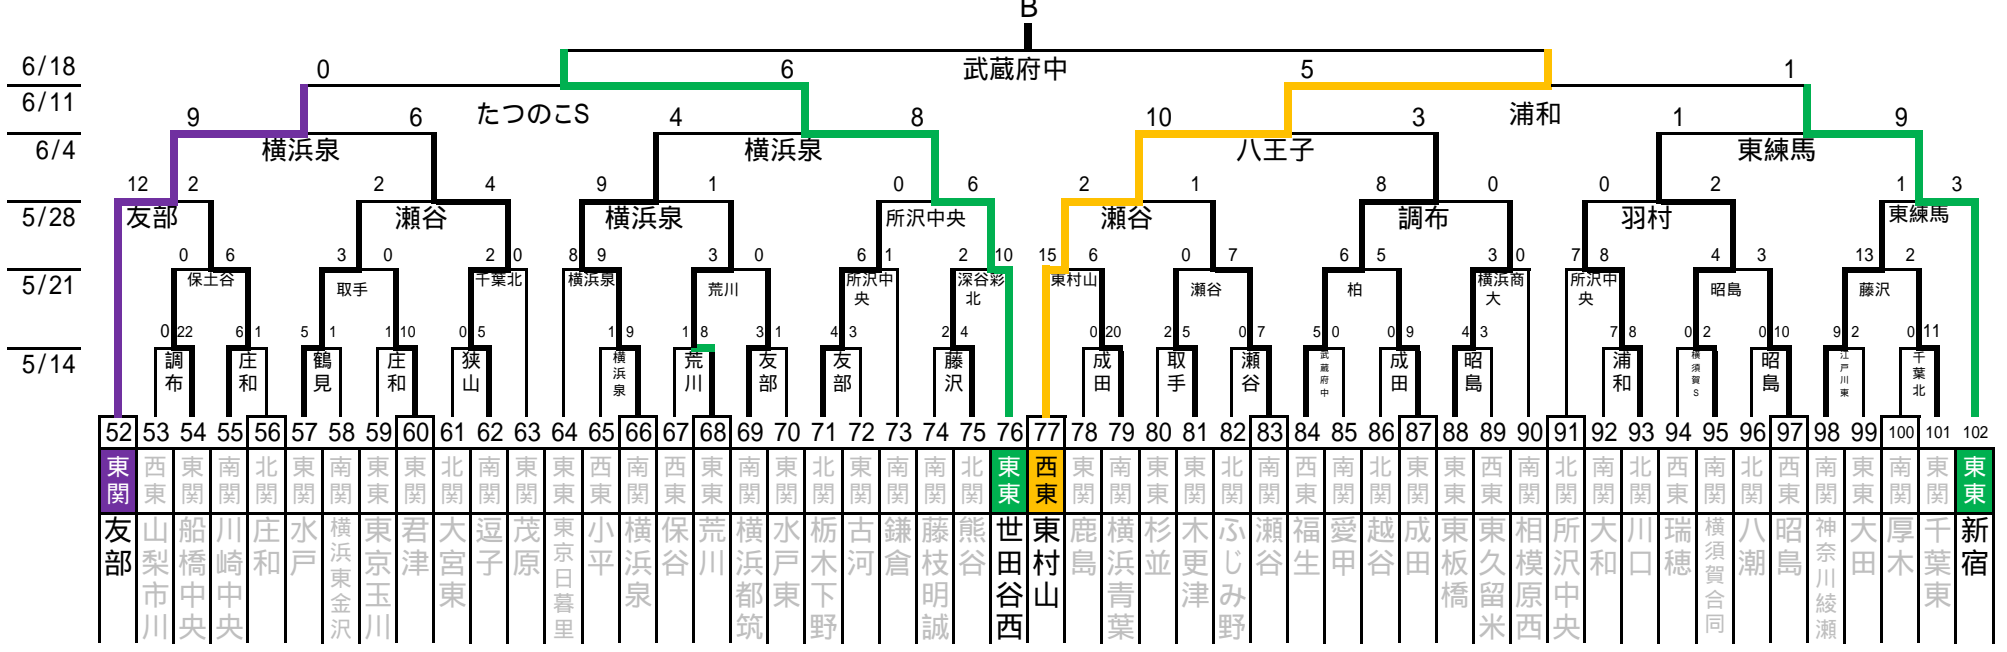

## 2017日本選手権大会出場チーム順位決定(その1)

<u>1</u>	優勝	<u>9</u>	G 敗者
<u>2</u>	準優勝	<u>10</u>	H 敗者
<u>3</u>	3位	<u>11</u>	I 敗者
<u>4</u>	4位	<u>12</u>	J 敗者
<u>5</u>	A 敗者	<u>13</u>	K 敗者
<u>6</u>	B 敗者	<u>14</u>	L 敗者
<u>7</u>	C 敗者	<u>15</u>	M 敗者
<u>8</u>	D 敗者	<u>16</u>	N 敗者

ベスト16を抽選番号順に配置

3位決定戦

感謝の気持ちを  
"力"に換えて

## 2017日本選手権大会出場チーム順位決定(その2)

17 \_\_\_\_\_ O 勝者  
18 \_\_\_\_\_ P 勝者

ベスト32の敗者を抽選番号順に配置

東東	西東	南関	北関	東関
東東京支部	西東京支部	南関東支部	北関東支部	東関東支部

# 2017 リトルシニア関東連盟夏季大会

決勝戦、3位決定戦

東東	西東	南関	北関	東関
東東京支部	西東京支部	南関東支部	北関東支部	東関東支部