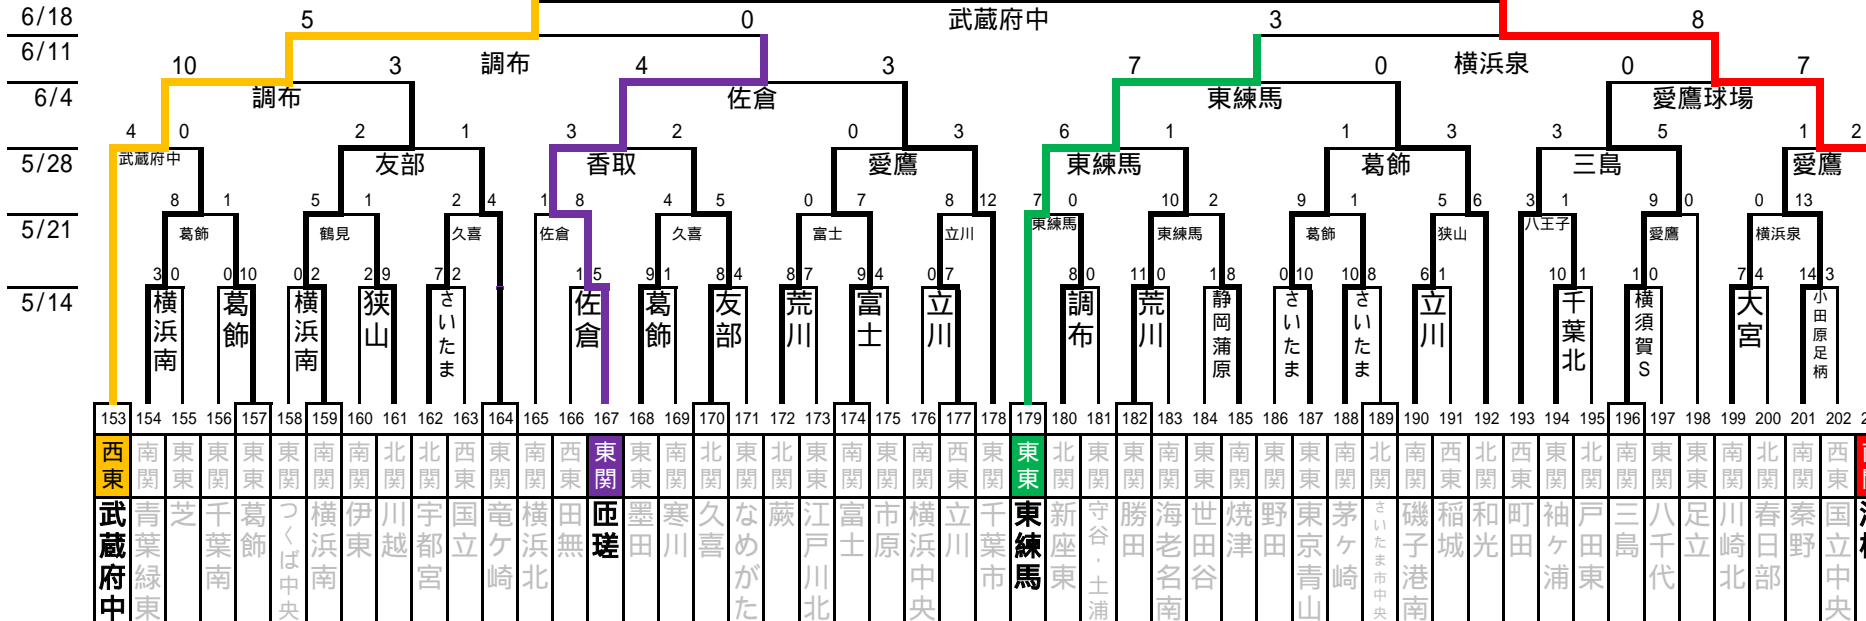

東東	西東	南関	北関	東関
東東京支部	西東京支部	南関東支部	北関東支部	東関東支部

2017 リトルシニア関東連盟夏季大会

「感謝の気持ちを
力に換えて」

C

D