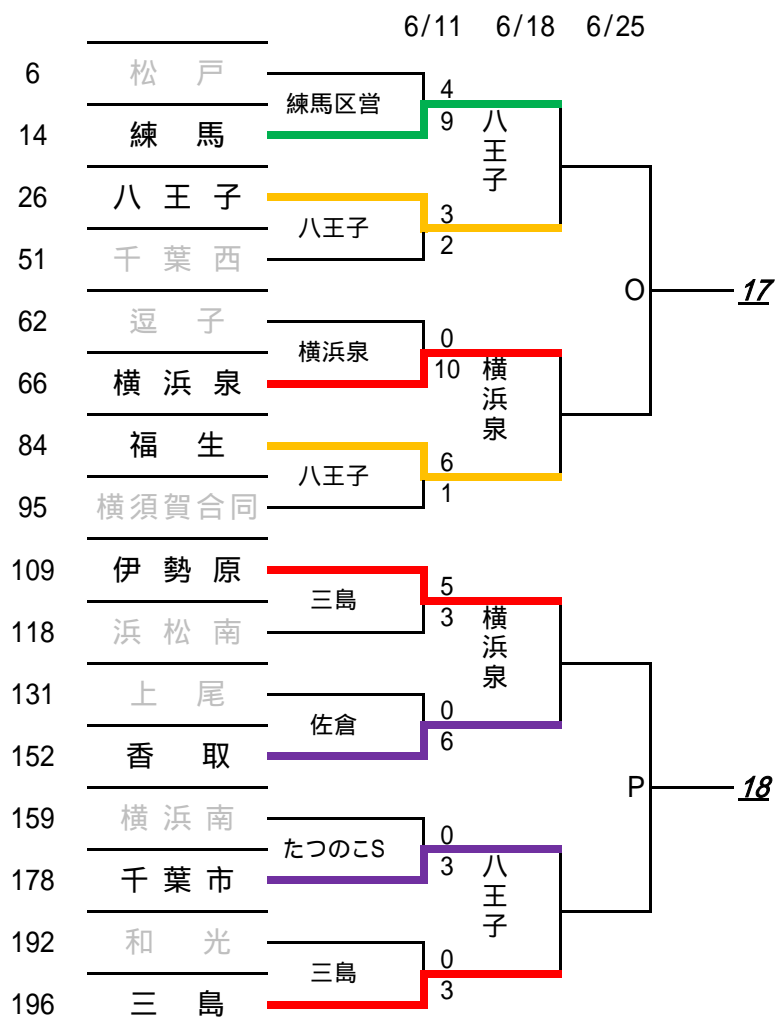

## 2017日本選手権大会出場チーム順位決定(その1)

<u>1</u>	優勝	<u>9</u>	G 敗者
<u>2</u>	準優勝	<u>10</u>	H 敗者
<u>3</u>	3位	<u>11</u>	I 敗者
<u>4</u>	4位	<u>12</u>	J 敗者
<u>5</u>	A 敗者	<u>13</u>	K 敗者
<u>6</u>	B 敗者	<u>14</u>	L 敗者
<u>7</u>	C 敗者	<u>15</u>	M 敗者
<u>8</u>	D 敗者	<u>16</u>	N 敗者

ベスト16を抽選番号順に配置

3位決定戦

感謝の気持ちを  
"力"に換えて

## 2017日本選手権大会出場チーム順位決定(その2)

17 \_\_\_\_\_ O 勝者  
18 \_\_\_\_\_ P 勝者

ベスト32の敗者を抽選番号順に配置

東東	西東	南関	北関	東関
東東京支部	西東京支部	南関東支部	北関東支部	東関東支部

# 2017 リトルシニア関東連盟夏季大会

決勝戦、3位決定戦

東東	西東	南関	北関	東関
東東京支部	西東京支部	南関東支部	北関東支部	東関東支部