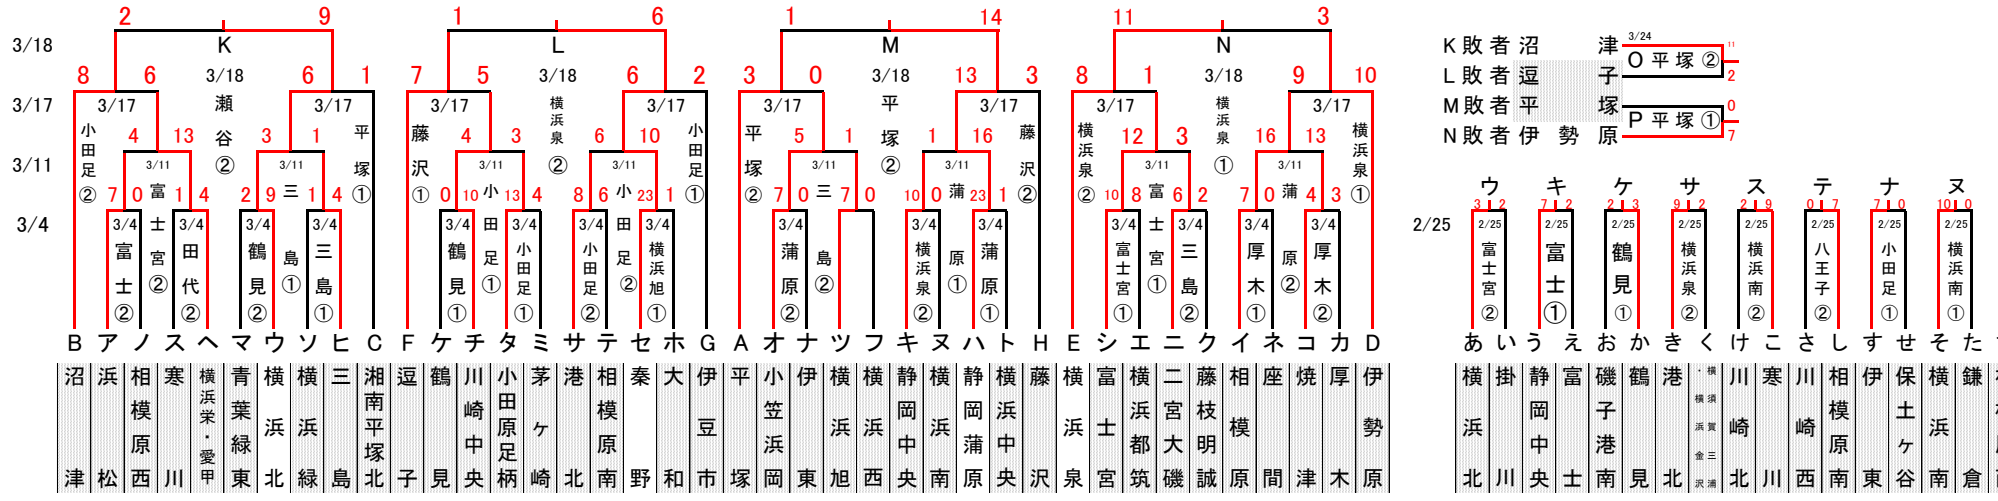

# 2018 南関東支部春季大会

関東大会出場チーム  
下記試合の勝者  
A,B,C,D,E,F,G,H,K,L,M,N,O,P

□ グラウンド提供チーム

K敗者沼津  
 L敗者逗子  
 M敗者平塚  
 N敗者伊勢原