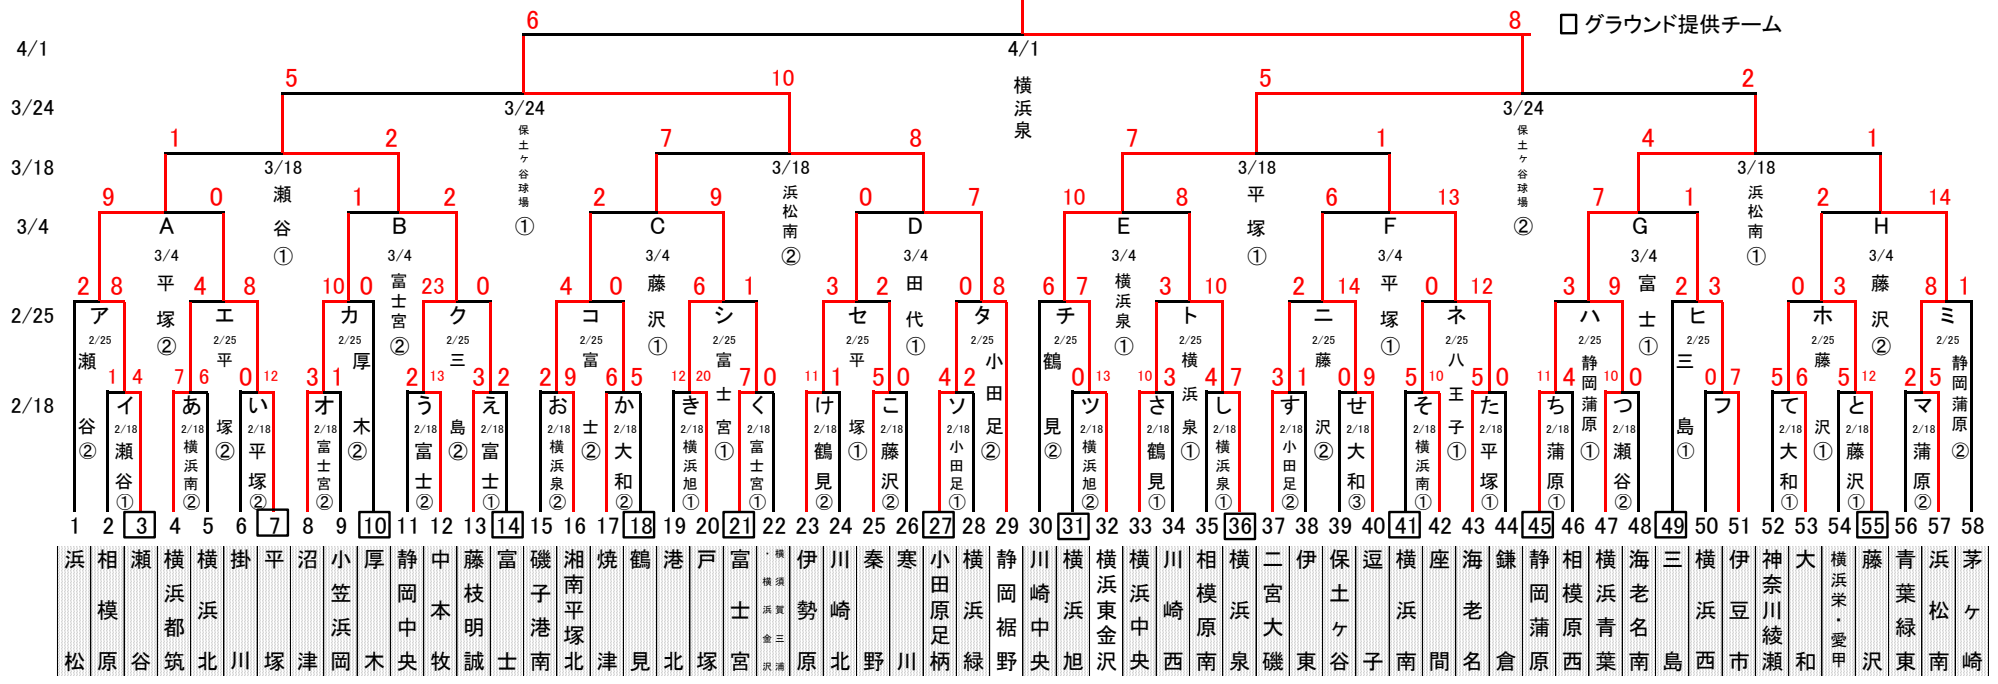

# 2018 南関東支部春季大会

関東大会出場チーム  
下記試合の勝者  
A,B,C,D,E,F,G,H,K,L,M,N,O,P

□ グラウンド提供チーム

K敗者沼津  
 L敗者逗子  
 M敗者平塚  
 N敗者伊勢原