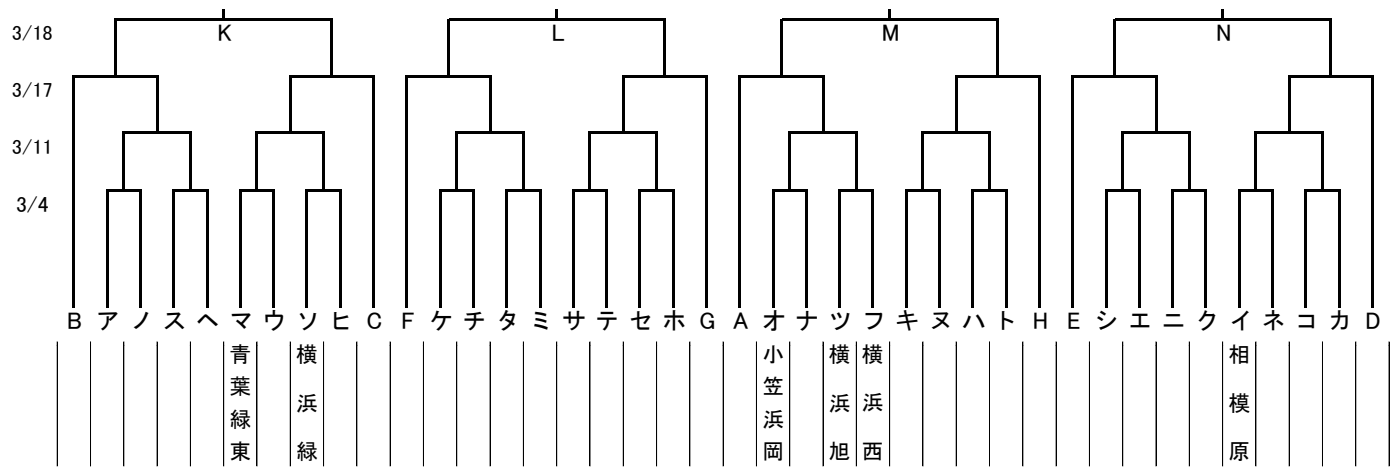

### 2018 南関東支部春季大会

関東大会出場チーム

下記試合の勝者

A,B,C,D,E,F,G,H,K,L,M,N,O,P

□ グラウンド提供チーム

K 敗者  
 L 敗者  
 M 敗者  
 N 敗者