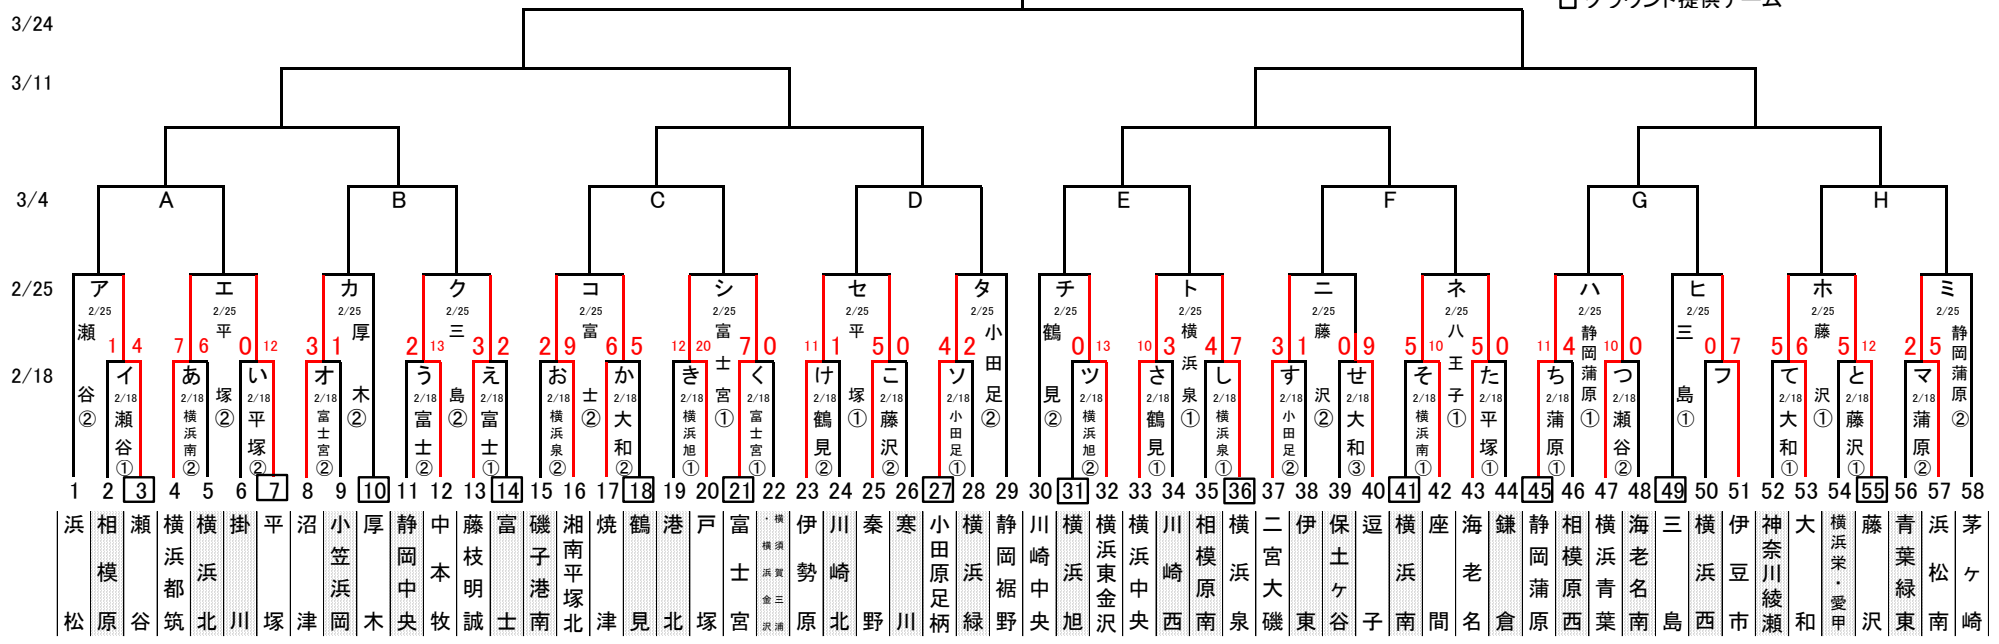

### 2018 南関東支部春季大会

関東大会出場チーム

下記試合の勝者

A,B,C,D,E,F,G,H,K,L,M,N,O,P

□ グラウンド提供チーム

K 敗者  
 L 敗者  
 M 敗者  
 N 敗者