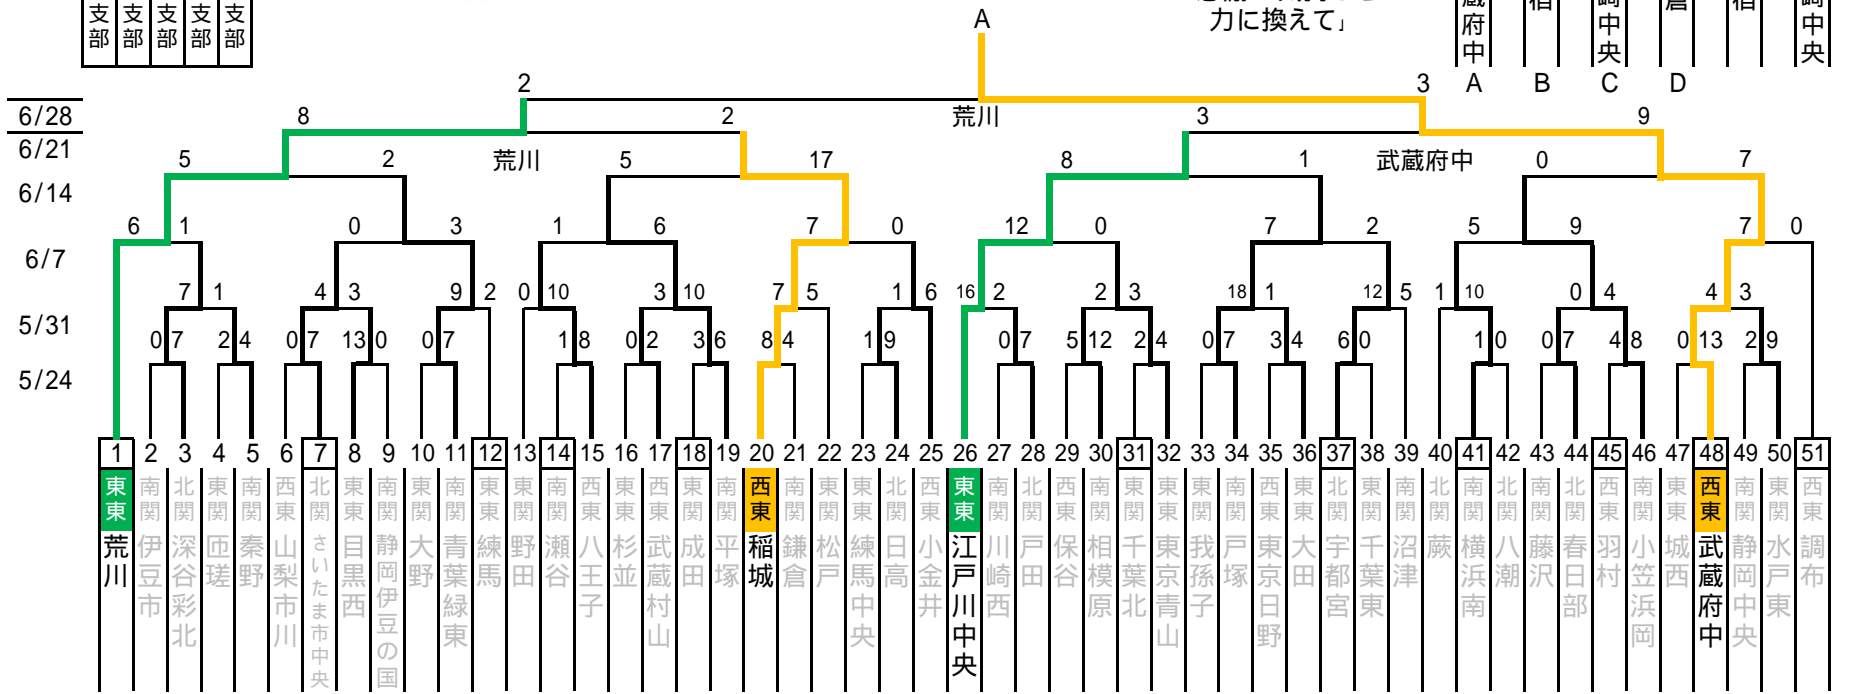

感謝の気持ちを
"力"に換えて

2014日本選手権大会出場チーム順位決定

1	武蔵府中	優勝	9	江戸川中央	G 勝者
2	佐倉	準優勝	10	大宮	H 勝者
3	川崎中央	3位	11	東練馬	I 勝者
4	新宿	4位	12	取手	J 勝者
5	荒川	A 敗者			
6	静岡裾野	B 敗者			
7	横浜青葉	C 敗者			
8	千葉西	D 敗者			

ベスト16を抽選番号順に配置

ベスト8戦で負けたチーム抽選番号順

東東	西東	南関	北関	東関
東東京支部	西東京支部	南関東支部	北関東支部	東関東支部

2015 MEIKO CUP リトルシニア関東連盟夏季大会

決勝戦、3位決定戦

「感謝の気持ちを
力に換えて」

東東	西東	南関	北関	東関
東東京支部	西東京支部	南関東支部	北関東支部	東関東支部

2015 MEIKO CUP リトルシニア関東連盟夏季大会

「感謝の気持ちを
力に換えて」