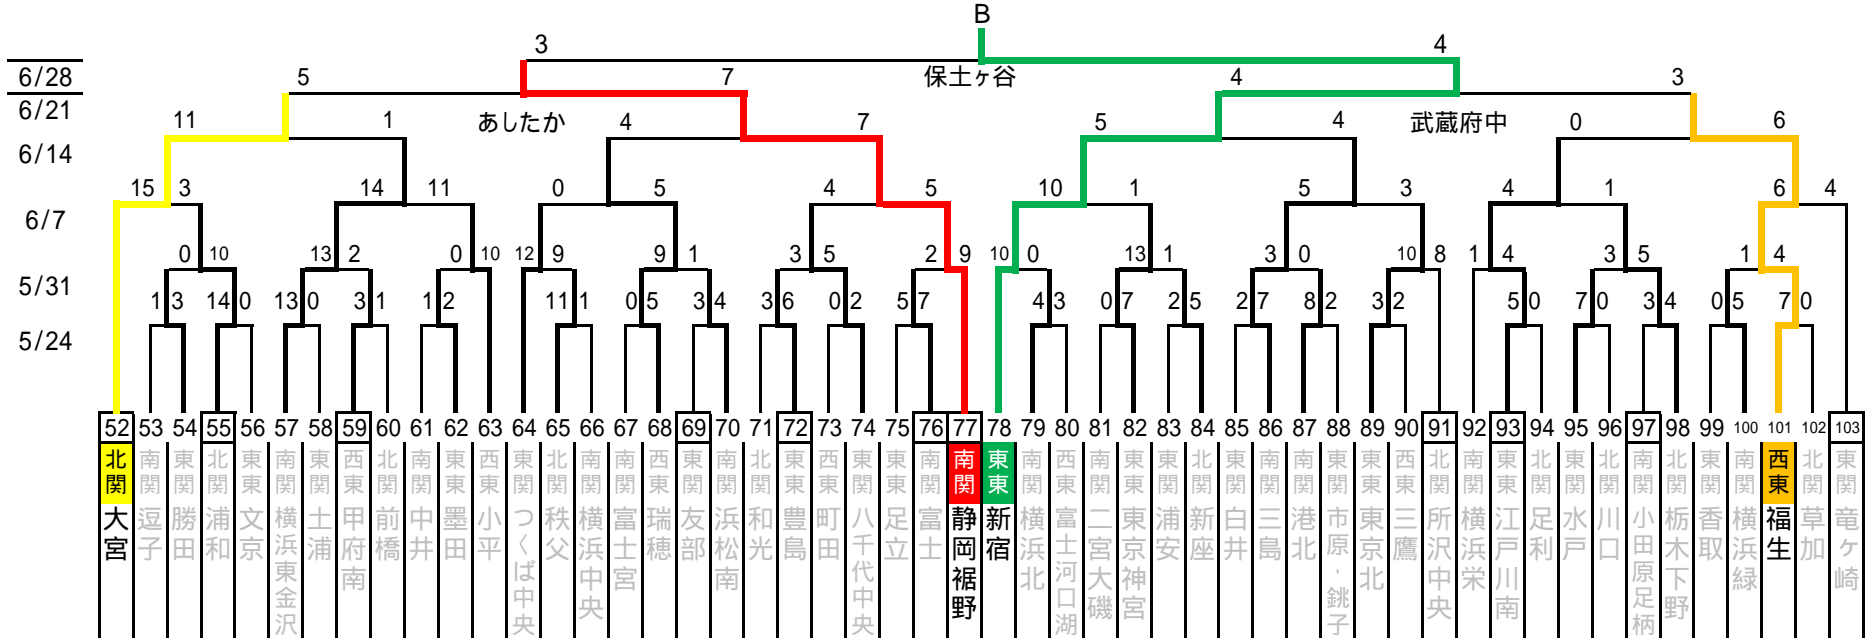

感謝の気持ちを
"力"に換えて

2014日本選手権大会出場チーム順位決定

1	武蔵府中	優勝	9	江戸川中央	G 勝者
2	佐倉	準優勝	10	大宮	H 勝者
3	川崎中央	3位	11	東練馬	I 勝者
4	新宿	4位	12	取手	J 勝者
5	荒川	A 敗者			
6	静岡裾野	B 敗者			
7	横浜青葉	C 敗者			
8	千葉西	D 敗者			

ベスト16を抽選番号順に配置

ベスト8戦で負けたチーム抽選番号順

東東	西東	南関	北関	東関
東東京支部	西東京支部	南関東支部	北関東支部	東関東支部

2015 MEIKO CUP リトルシニア関東連盟夏季大会

決勝戦、3位決定戦

「感謝の気持ちを
力に換えて」

東東	西東	南関	北関	東関
東東京支部	西東京支部	南関東支部	北関東支部	東関東支部

2015 MEIKO CUP リトルシニア関東連盟夏季大会

「感謝の気持ちを
力に換えて」