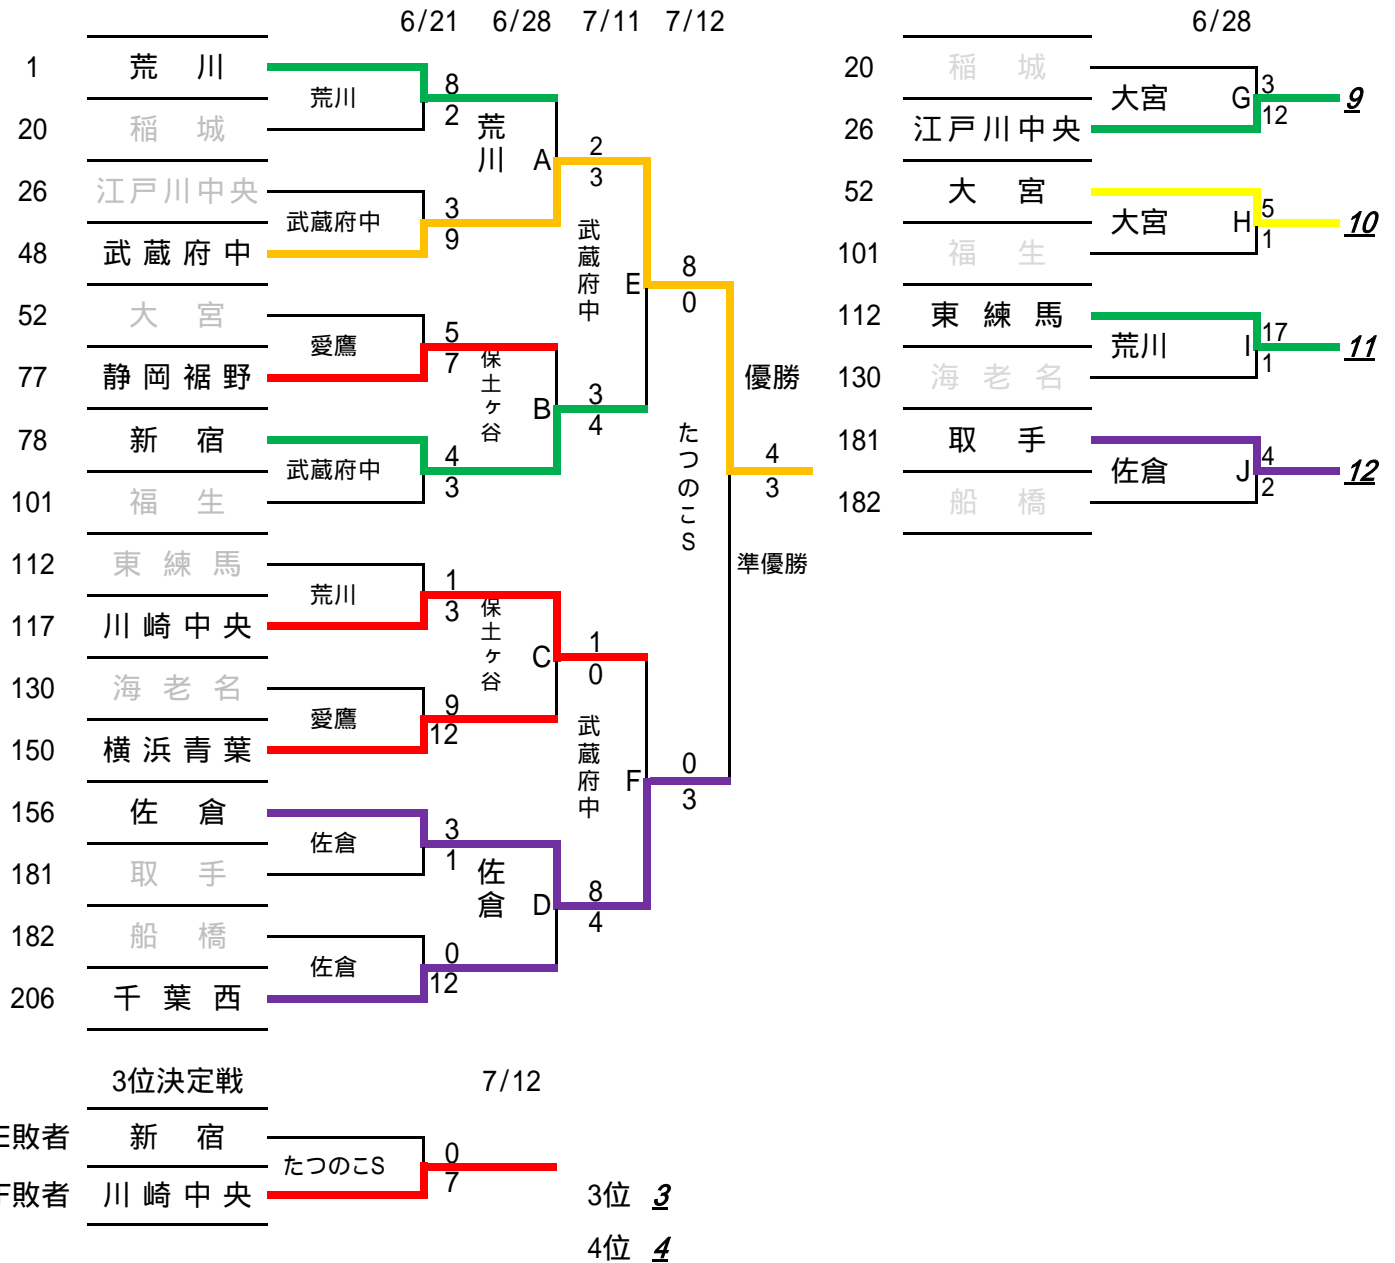

感謝の気持ちを
"力"に換えて

2014日本選手権大会出場チーム順位決定

1	武蔵府中	優勝	9	江戸川中央	G 勝者
2	佐倉	準優勝	10	大宮	H 勝者
3	川崎中央	3位	11	東練馬	I 勝者
4	新宿	4位	12	取手	J 勝者
5	荒川	A 敗者			
6	静岡裾野	B 敗者			
7	横浜青葉	C 敗者			
8	千葉西	D 敗者			

ベスト16を抽選番号順に配置

ベスト8戦で負けたチーム抽選番号順

東東	西東	南関	北関	東関
東東京支部	西東京支部	南関東支部	北関東支部	東関東支部

2015 MEIKO CUP リトルシニア関東連盟夏季大会

決勝戦、3位決定戦

「感謝の気持ちを
力に換えて」

東東	西東	南関	北関	東関
東東京支部	西東京支部	南関東支部	北関東支部	東関東支部

2015 MEIKO CUP リトルシニア関東連盟夏季大会

「感謝の気持ちを
力に換えて」