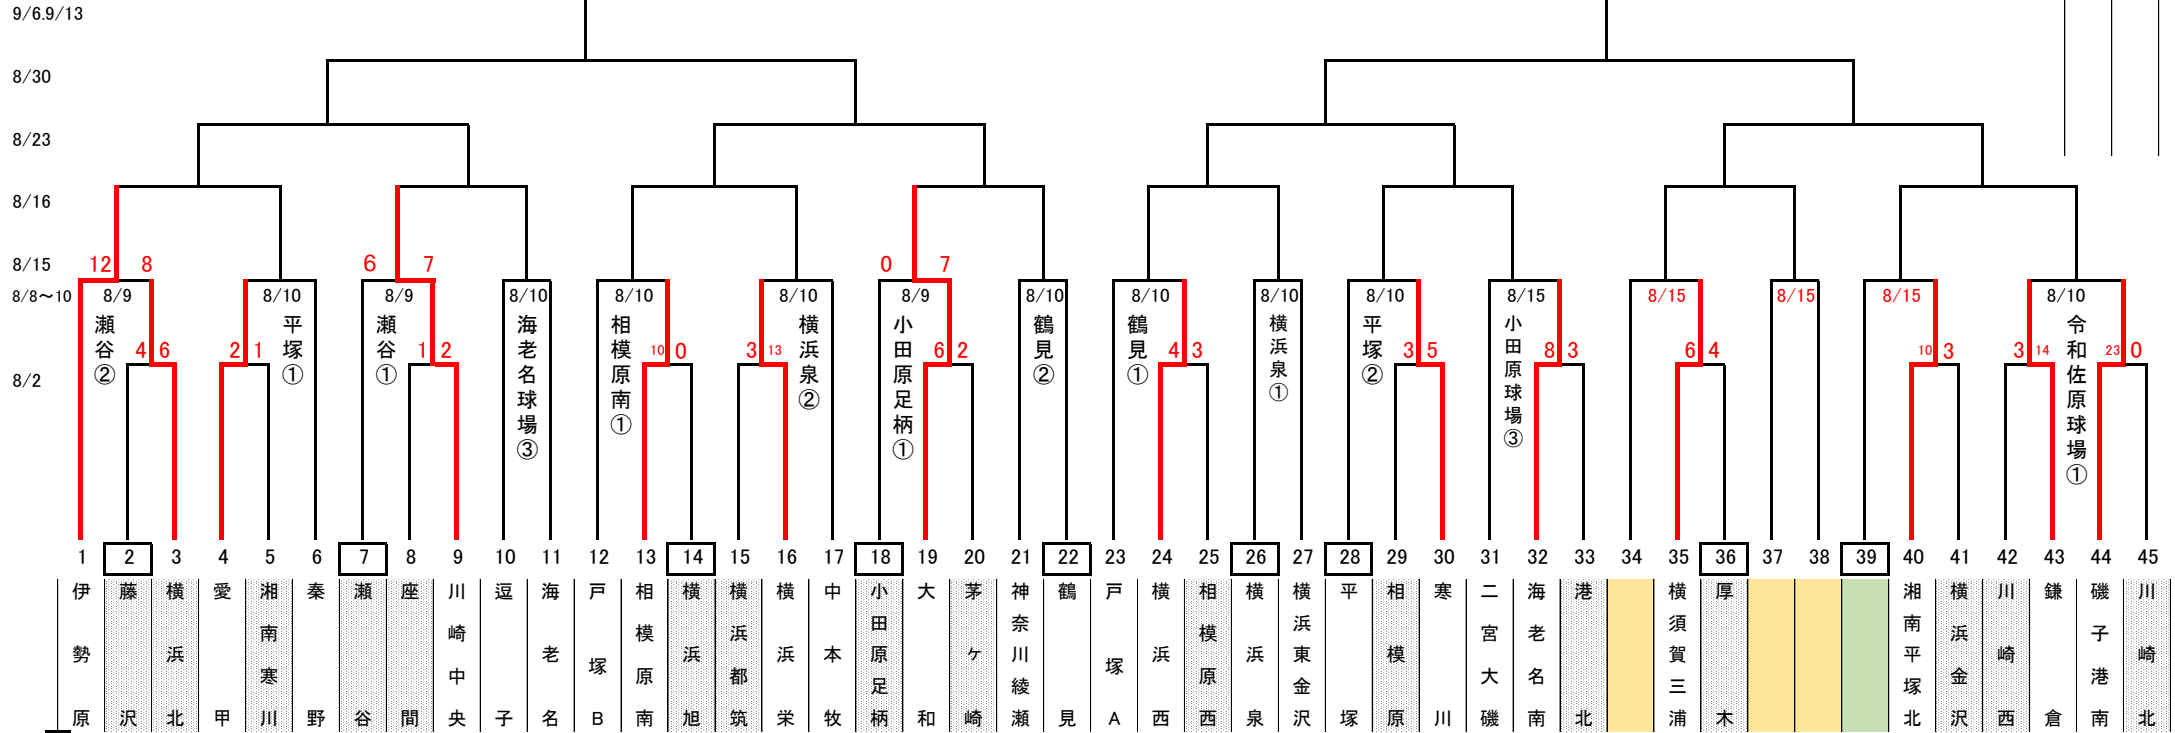

### 2020 南関東支部 神奈川県大会

組合せ順	1	2	3	1
	横浜青葉	横浜青葉	横浜青葉	横浜青葉
	横浜青葉	横浜青葉	横浜青葉	横浜青葉
	横浜青葉	横浜青葉	横浜青葉	横浜青葉