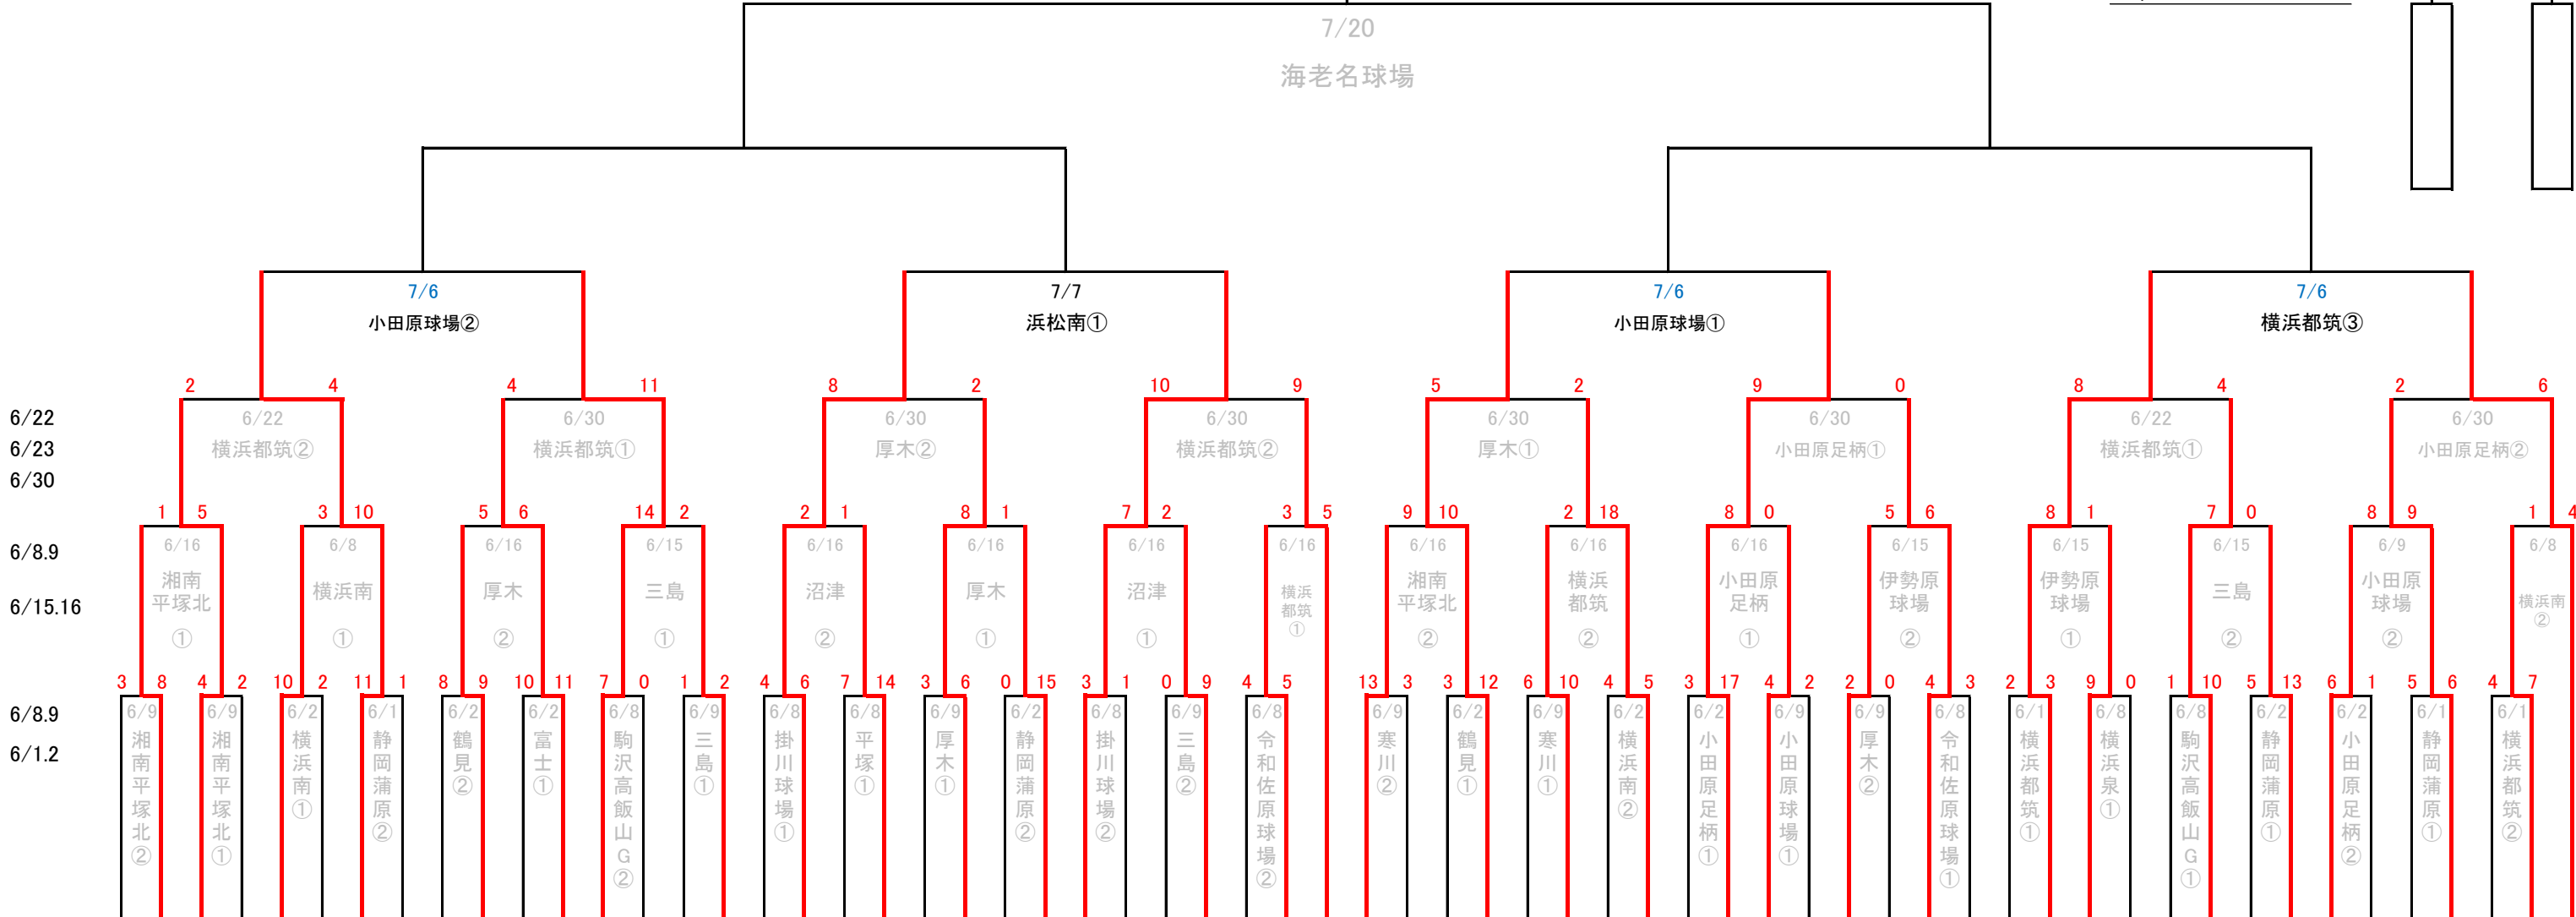

# AKAGI 2024年 アカギカップ南関東支部2年生大会

リトルシニア南関東支部

優勝 \_\_\_\_\_  
 準優勝 \_\_\_\_\_  
 3位 \_\_\_\_\_  
 4位 \_\_\_\_\_

7/20

G提供	1	2	3	4	5	6	7	8	9	10	11	12	13	14	15	16	17	18	19	20	21	22	23	24	25	26	27	28	29	30	31	32	33	34	35	36	37	38	39	40	41	42	43	44	45	46	47	48	49	50	51	52	53	54	55	56	57	58	59	60	61	62	
	静岡	湘南	横浜	横浜	横浜	海老	中本	伊東	横浜	川崎	富士	横浜	神奈	相模	海老	三島	掛川	浜松	平塚	秦野	茅ヶ	厚木	藤枝	沼津	沼津	静岡	港野	静岡	横須	横須	横須	川崎	横須	鶴岡	逗子	横須	寒川	青葉	相模	保土	小田	小田	横須	座間	愛甲	藤沢	川崎	大宮	横須	横須	二宮	横須	瀬谷	鎌倉	静岡	焼津	川崎	静岡	湘南	富田	湘南	戸塚	
	中央	北	北	南	南	南	南	東	東	中央	士	B	瀬	B	名	島	川	南	塚	野	崎	木	B	A	C	北	野	旭	A	A	北	栄	見	子	西	川	東	A	中央	柄	岡	沢	間	甲	沢	B	C	和	B	泉	磯	緑	谷	倉	A	津	西	B	KAZ	E	宮	UMI	塚

※グラウンド提供チーム同士の対戦は、原則、1塁側チームのグラウンドで行います。但し、有料球場の提供がある場合は優先使用します。