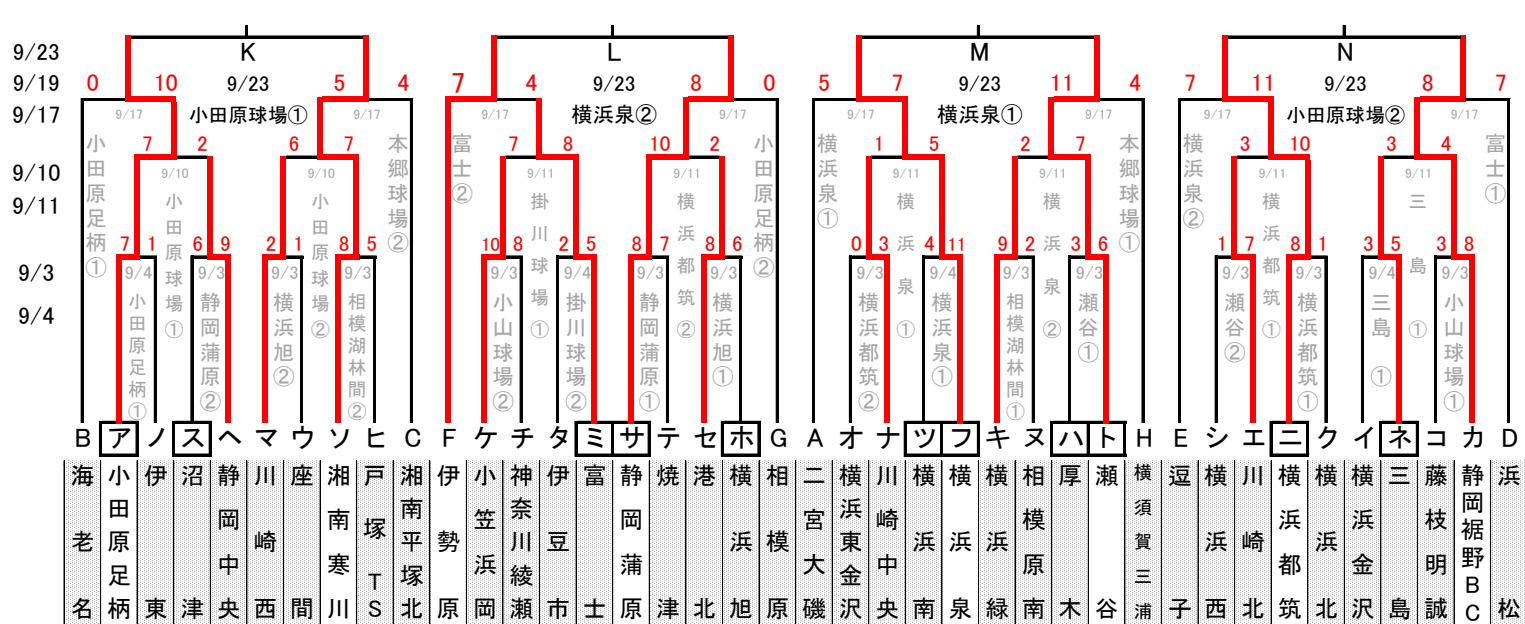

2022 オリエンタルフーズカップ 南関東支部秋季大会

□ グラウンド提供チーム

K敗者
L敗者
M敗者
N敗者

○ 相模原球場②
□ 相模原球場①