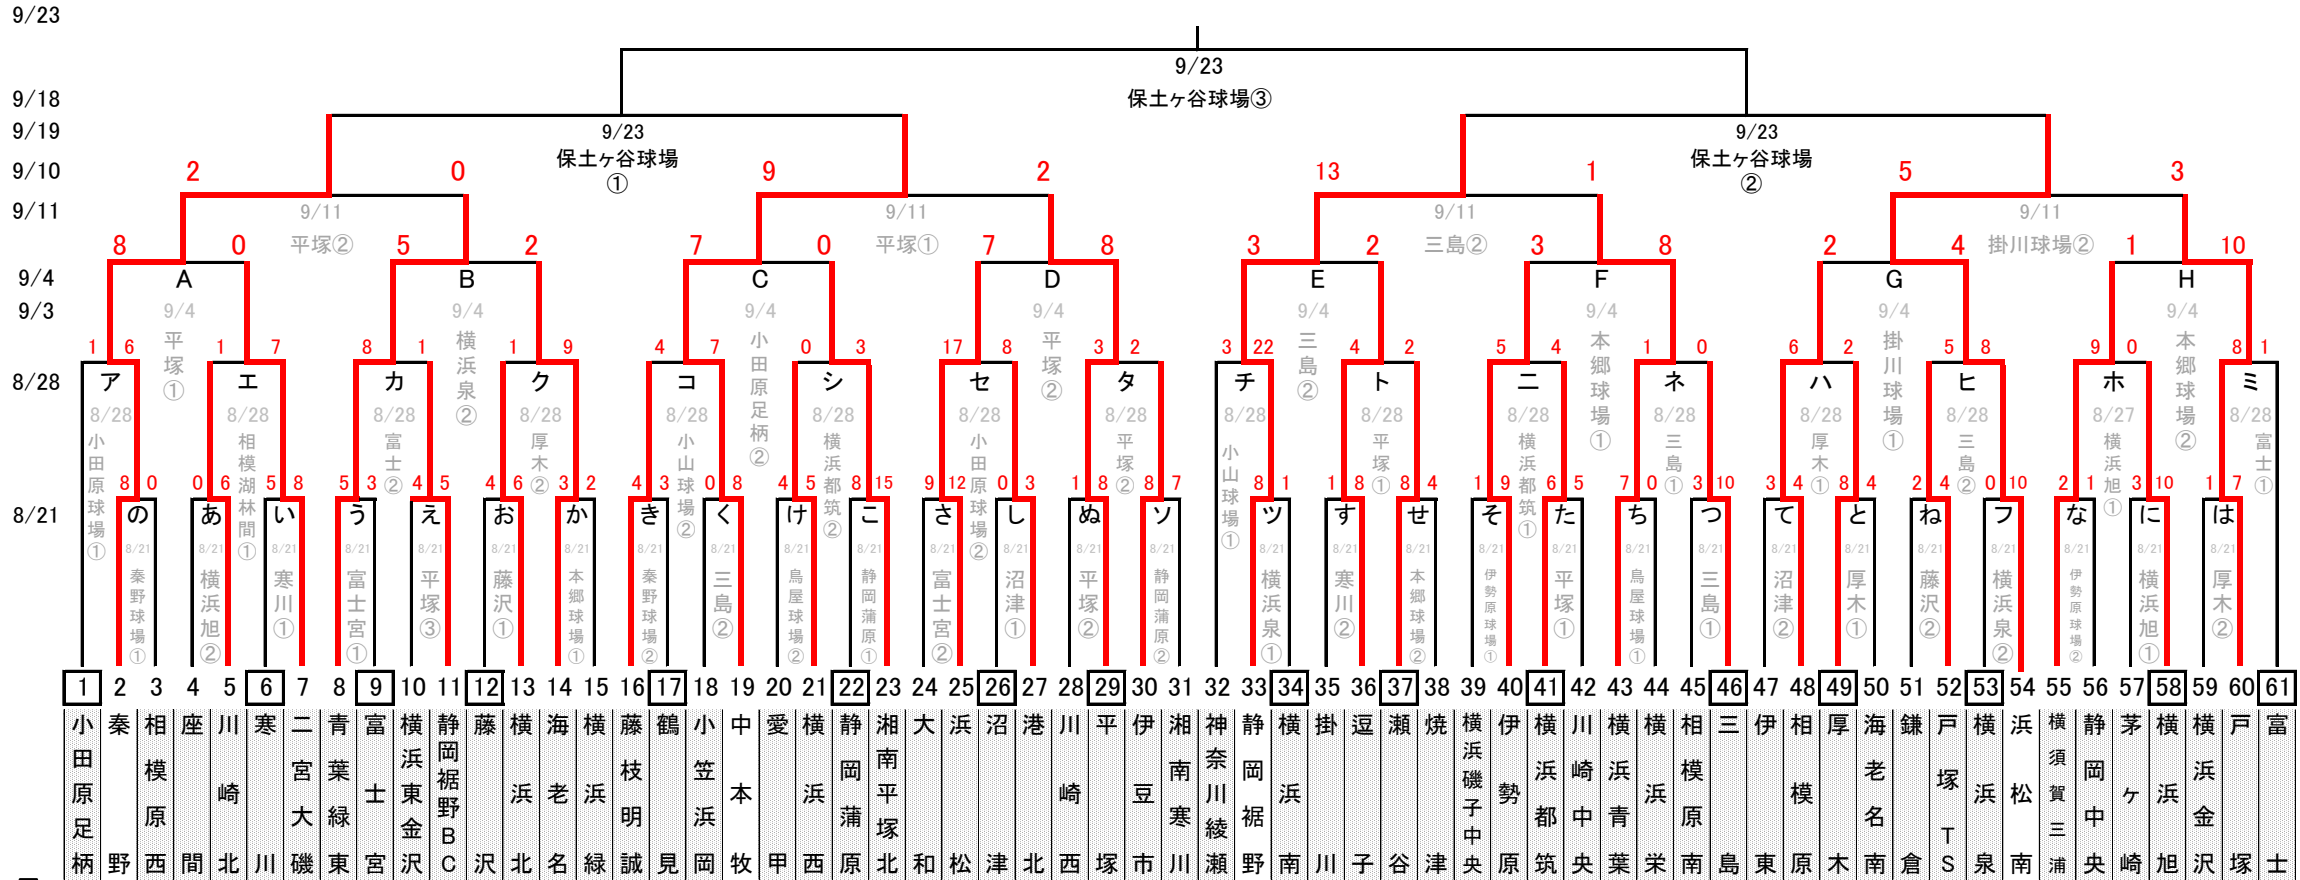

2022 オリエンタルフーズカップ 南関東支部秋季大会

□ グラウンド提供チーム

K敗者
L敗者
M敗者
N敗者

○ 相模原球場②
□ 相模原球場①