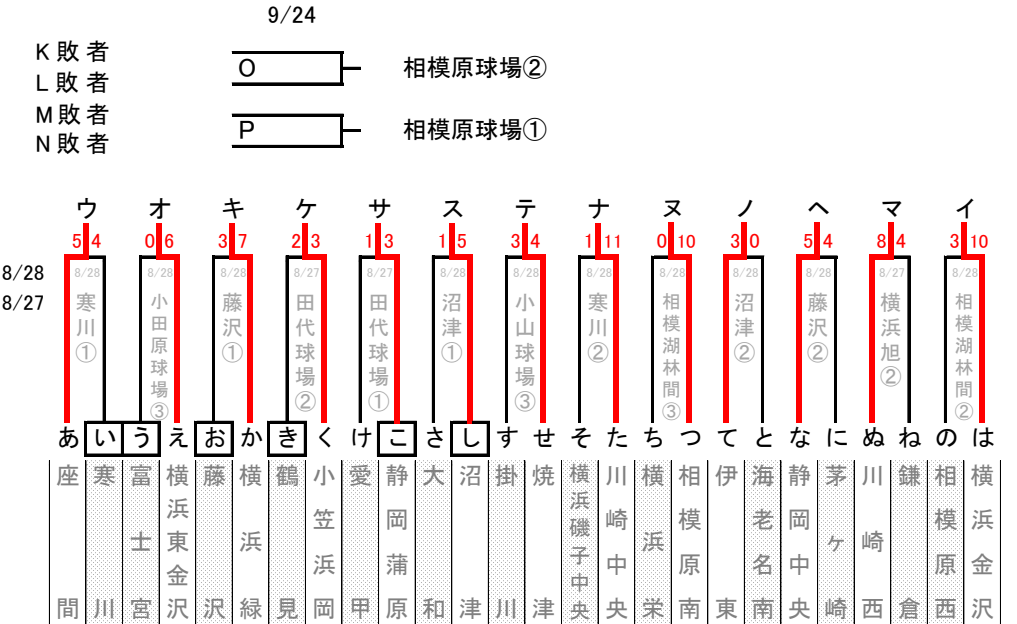

2022 オリエンタルフーズカップ 南関東支部秋季大会

□ グラウンド提供チーム

K敗者
L敗者
M敗者
N敗者

○ 相模原球場②
□ 相模原球場①