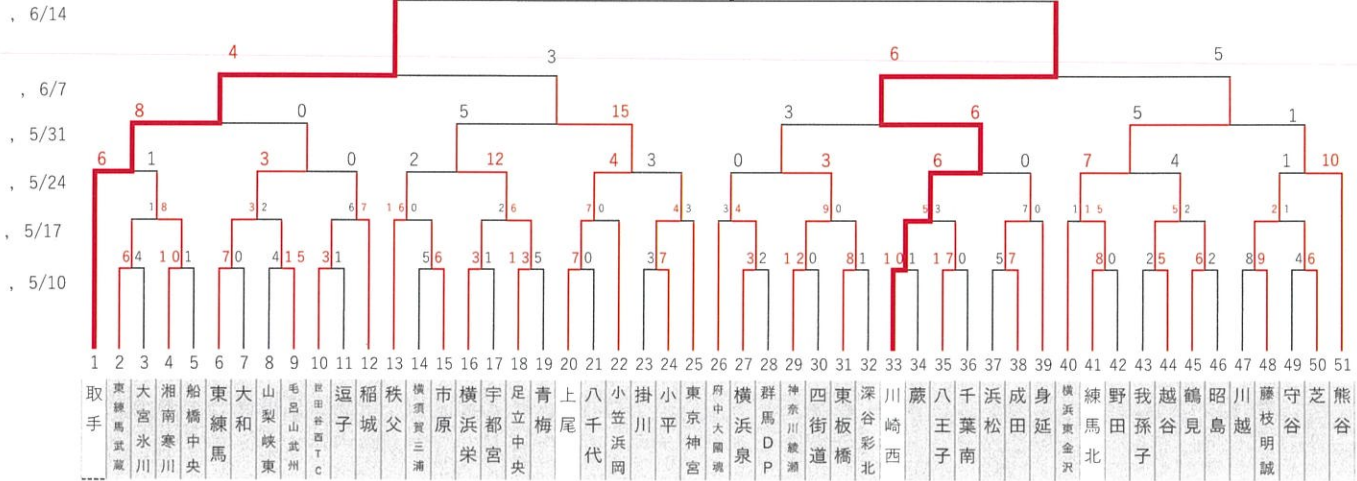

6/21 決勝戦、3位決定戦

2026リトルシニア関東連盟夏季大会

「感謝の気持ちを
力に換えて」

試合会場は別紙のグラウンド予定表を参照してください。

2026リトルシニア関東連盟夏季大会

「感謝の気持ちを
力に換えて」

2026リトルシニア関東連盟夏季大会

「感謝の気持ちを
力に換えて」

試合会場は別紙のグラウンド予定表を参照してください。

2026リトルシニア関東連盟夏季大会

「感謝の気持ちを
力に換えて」

感謝の気持ちを
"力"に換えて

2026日本選手権大会出場チーム順位決定

<u>1</u>	優勝	<u>9</u>	H	勝者
<u>2</u>	準優勝	<u>10</u>	I	勝者
<u>3</u>	3位	<u>11</u>	J	勝者
<u>4</u>	4位	<u>12</u>	K	勝者
<u>5</u>	A 敗者			
<u>6</u>	B 敗者			
<u>7</u>	C 敗者			
<u>8</u>	D 敗者			