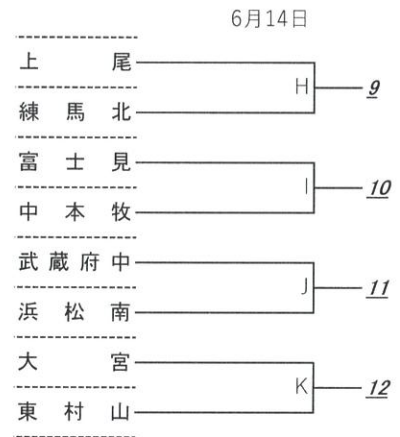

6/21 決勝戦、3位決定戦

2026リトルシニア関東連盟夏季大会

「感謝の気持ちを
力に換えて」

試合会場は別紙のグラウンド予定表を参照してください。

2026リトルシニア関東連盟夏季大会

「感謝の気持ちを
力に換えて」

2026リトルシニア関東連盟夏季大会

「感謝の気持ちを
力に換えて」

試合会場は別紙のグラウンド予定表を参照してください。

2026リトルシニア関東連盟夏季大会

「感謝の気持ちを
力に換えて」

感謝の気持ちを
"力"に換えて

2026日本選手権大会出場チーム順位決定

<u>1</u>	優勝	<u>9</u>	H	勝者
<u>2</u>	準優勝	<u>10</u>	I	勝者
<u>3</u>	3位	<u>11</u>	J	勝者
<u>4</u>	4位	<u>12</u>	K	勝者
<u>5</u>	A 敗者			
<u>6</u>	B 敗者			
<u>7</u>	C 敗者			
<u>8</u>	D 敗者			

ベスト16を抽選番号順に配置

ベスト8戦で負けたチーム抽選番号順

「感謝の気持ちを
”力”に換えて」

—林和男メモリアル—

2026年6月7日

2026リトルシニア関東連盟夏季大会

5回戦

6月7日