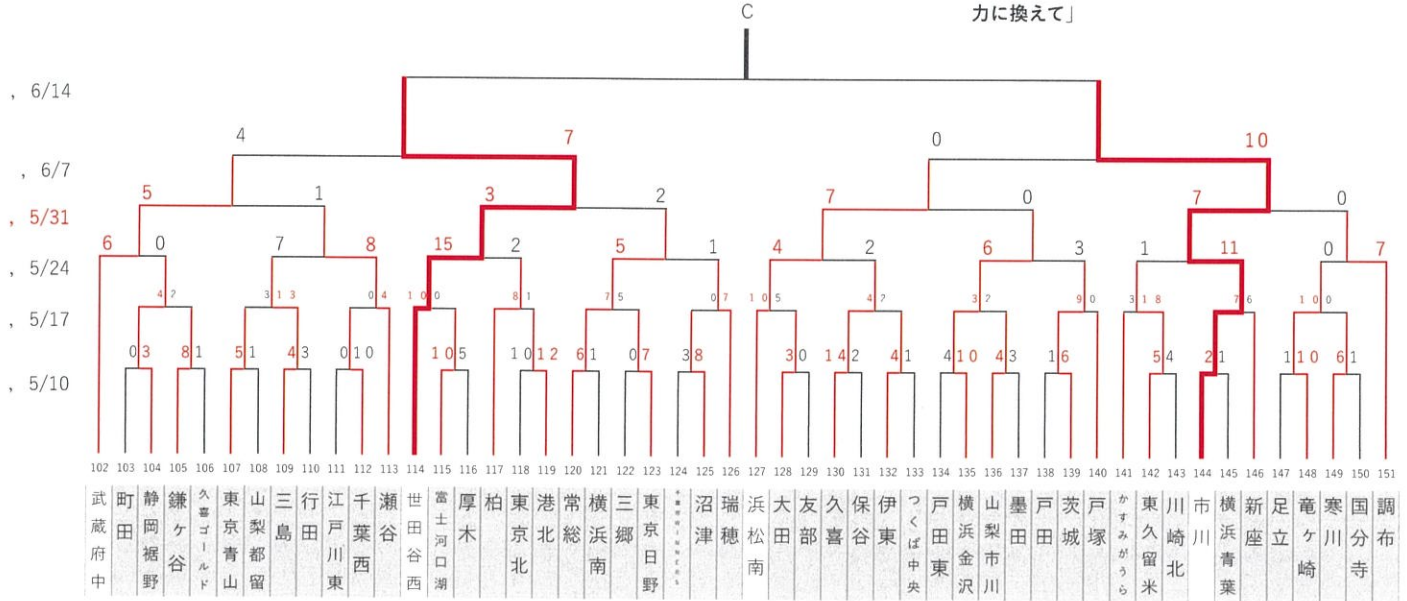

6/21 決勝戦、3位決定戦

2026リトルシニア関東連盟夏季大会

「感謝の気持ちを
力に換えて」

試合会場は別紙のグラウンド予定表を参照してください。

2026リトルシニア関東連盟夏季大会

「感謝の気持ちを
力に換えて」

2026リトルシニア関東連盟夏季大会

「感謝の気持ちを
力に換えて」

試合会場は別紙のグラウンド予定表を参照してください。

2026リトルシニア関東連盟夏季大会

「感謝の気持ちを
力に換えて」

感謝の気持ちを
"力"に換えて

2026日本選手権大会出場チーム順位決定

<u>1</u>	優勝	<u>9</u>	H	勝者
<u>2</u>	準優勝	<u>10</u>	I	勝者
<u>3</u>	3位	<u>11</u>	J	勝者
<u>4</u>	4位	<u>12</u>	K	勝者
<u>5</u>	A 敗者			
<u>6</u>	B 敗者			
<u>7</u>	C 敗者			
<u>8</u>	D 敗者			

ベスト16を抽選番号順に配置

ベスト8戦で負けたチーム抽選番号順

「感謝の気持ちを
”力”に換えて」

—林和男メモリアル—

2026年6月7日

2026リトルシニア関東連盟夏季大会

5回戦

6月7日