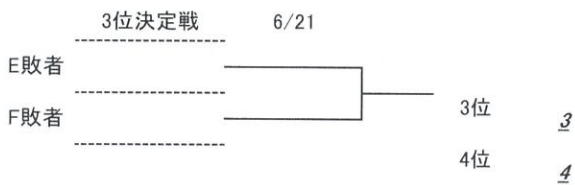

6/21 決勝戦、3位決定戦

2026リトルシニア関東連盟夏季大会

「感謝の気持ちを
力に換えて」

試合会場は別紙のグラウンド予定表を参照してください。

2026リトルシニア関東連盟夏季大会

「感謝の気持ちを
力に換えて」

2026リトルシニア関東連盟夏季大会

「感謝の気持ちを
力に換えて」

試合会場は別紙のグラウンド予定表を参照してください。

2026リトルシニア関東連盟夏季大会

「感謝の気持ちを
力に換えて」

感謝の気持ちを
"力"に換えて

2026日本選手権大会出場チーム順位決定

<u>1</u>	優勝	<u>9</u>	H	勝者
<u>2</u>	準優勝	<u>10</u>	I	勝者
<u>3</u>	3位	<u>11</u>	J	勝者
<u>4</u>	4位	<u>12</u>	K	勝者
<u>5</u>	A 敗者			
<u>6</u>	B 敗者			
<u>7</u>	C 敗者			
<u>8</u>	D 敗者			

ベスト16を抽選番号順に配置

ベスト8戦で負けたチーム抽選番号順

「感謝の気持ちを
”力”に換えて」

—林和男メモリアル—

2026年6月7日

2026リトルシニア関東連盟夏季大会

5回戦

6月7日