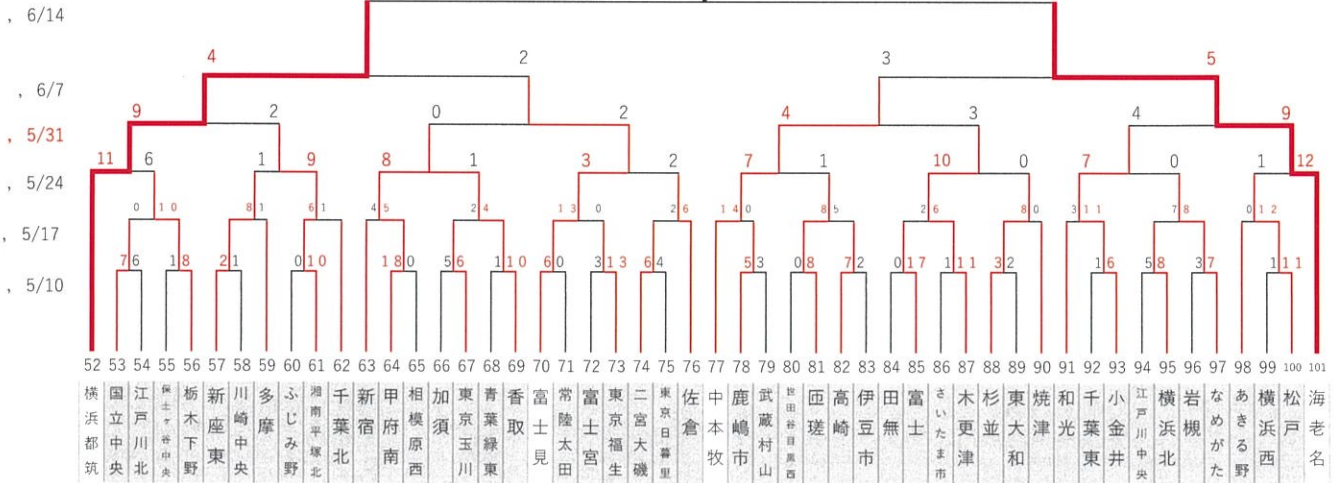

6/21 決勝戦、3位決定戦

2026リトルシニア関東連盟夏季大会

「感謝の気持ちを
力に換えて」

試合会場は別紙のグラウンド予定表を参照してください。

2026リトルシニア関東連盟夏季大会

「感謝の気持ちを
力に換えて」

2026リトルシニア関東連盟夏季大会

「感謝の気持ちを
力に換えて」