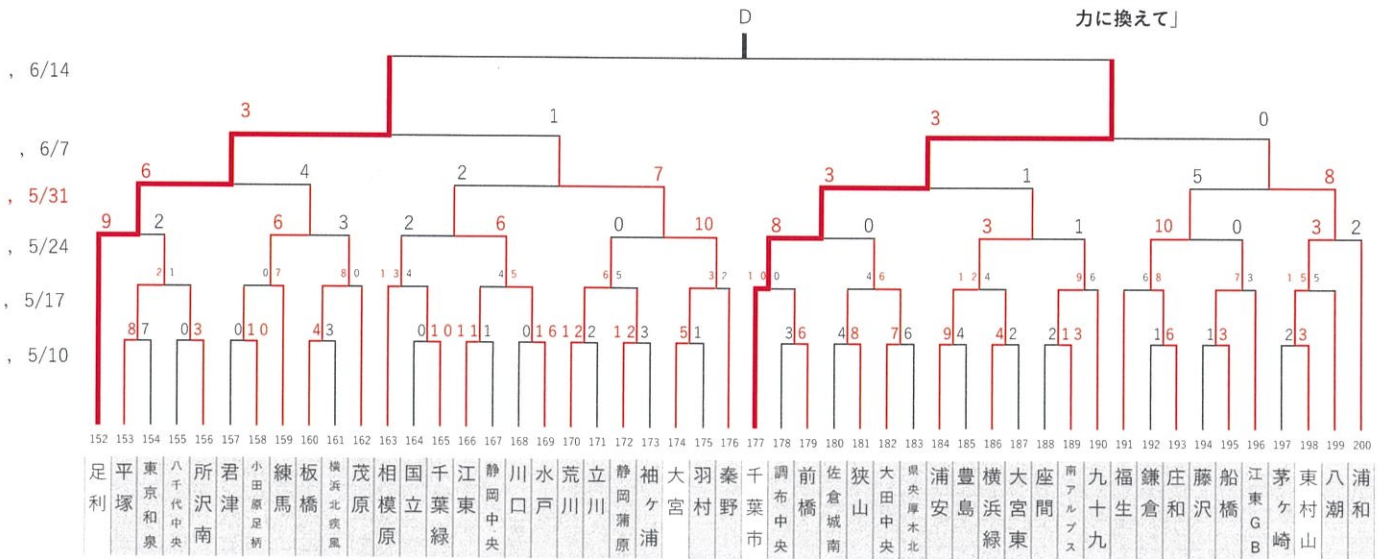

6/21 決勝戦、3位決定戦

2026リトルシニア関東連盟夏季大会

「感謝の気持ちを
力に換えて」

試合会場は別紙のグラウンド予定表を参照してください。

2026リトルシニア関東連盟夏季大会

「感謝の気持ちを
力に換えて」

2026リトルシニア関東連盟夏季大会

「感謝の気持ちを
力に換えて」

試合会場は別紙のグラウンド予定表を参照してください。

2026リトルシニア関東連盟夏季大会

「感謝の気持ちを
力に換えて」

感謝の気持ちを
"力"に換えて

2026日本選手権大会出場チーム順位決定

<u>1</u>	優勝	<u>9</u>	H	勝者
<u>2</u>	準優勝	<u>10</u>	I	勝者
<u>3</u>	3位	<u>11</u>	J	勝者
<u>4</u>	4位	<u>12</u>	K	勝者
<u>5</u>	A 敗者			
<u>6</u>	B 敗者			
<u>7</u>	C 敗者			
<u>8</u>	D 敗者			

ベスト16を抽選番号順に配置

ベスト8戦で負けたチーム抽選番号順

「感謝の気持ちを
”力”に換えて」

—林和男メモリアル—

2026年6月7日

2026リトルシニア関東連盟夏季大会

5回戦

6月7日