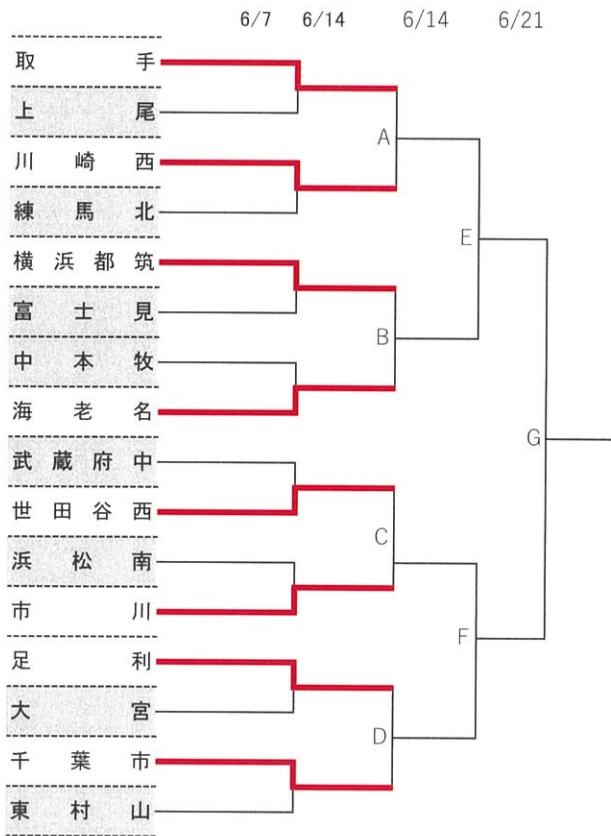

6/21 決勝戦、3位決定戦

2026リトルシニア関東連盟夏季大会

「感謝の気持ちを
力に換えて」

試合会場は別紙のグラウンド予定表を参照してください。

2026リトルシニア関東連盟夏季大会

「感謝の気持ちを
力に換えて」

2026リトルシニア関東連盟夏季大会

「感謝の気持ちを
力に換えて」

試合会場は別紙のグラウンド予定表を参照してください。

2026リトルシニア関東連盟夏季大会

「感謝の気持ちを
力に換えて」

感謝の気持ちを
"力"に換えて

2026日本選手権大会出場チーム順位決定

<u>1</u>	優勝	<u>9</u>	H	勝者
<u>2</u>	準優勝	<u>10</u>	I	勝者
<u>3</u>	3位	<u>11</u>	J	勝者
<u>4</u>	4位	<u>12</u>	K	勝者
<u>5</u>	A 敗者			
<u>6</u>	B 敗者			
<u>7</u>	C 敗者			
<u>8</u>	D 敗者			

ベスト16を抽選番号順に配置

ベスト8戦で負けたチーム抽選番号順

「感謝の気持ちを
”力”に換えて」

—林和男メモリアル—

2026年6月7日

2026リトルシニア関東連盟夏季大会

5回戦

6月7日