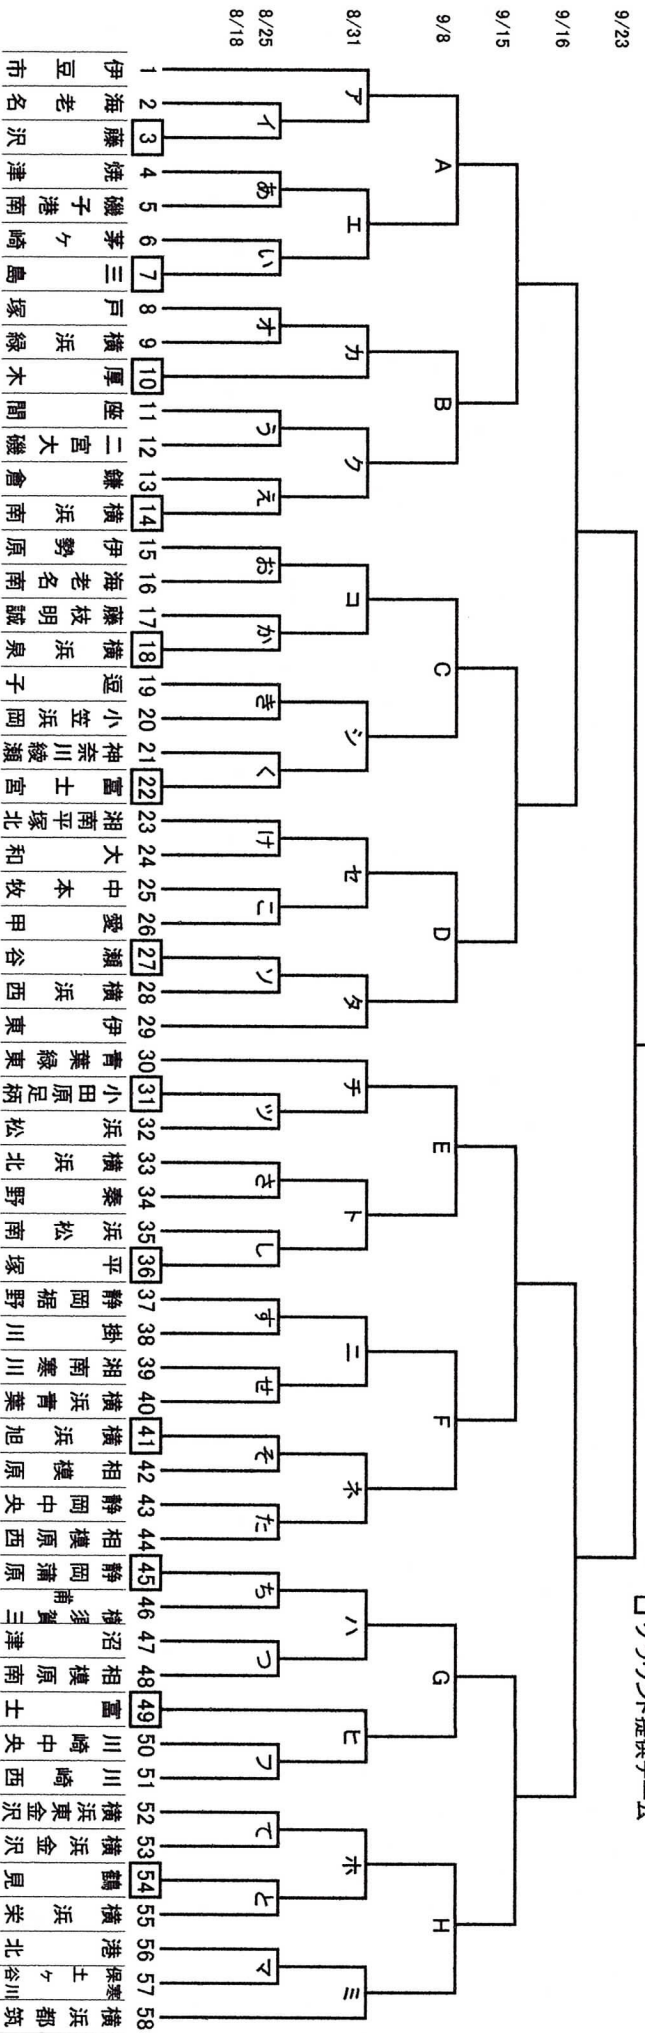

# 2019 南関東支部秋季大会

関東大会出場チーム  
 下記試合の勝者  
 A,B,C,D,E,F,G,H,K,L,M,N,O,P  
 グラウンド提供チーム

K 敗者  
 L 敗者  
 M 敗者  
 N 敗者

8/25

ウ  
 キ  
 ケ  
 サ  
 ス  
 テ  
 ナ  
 ヌ  
 ノ  
 ヘ