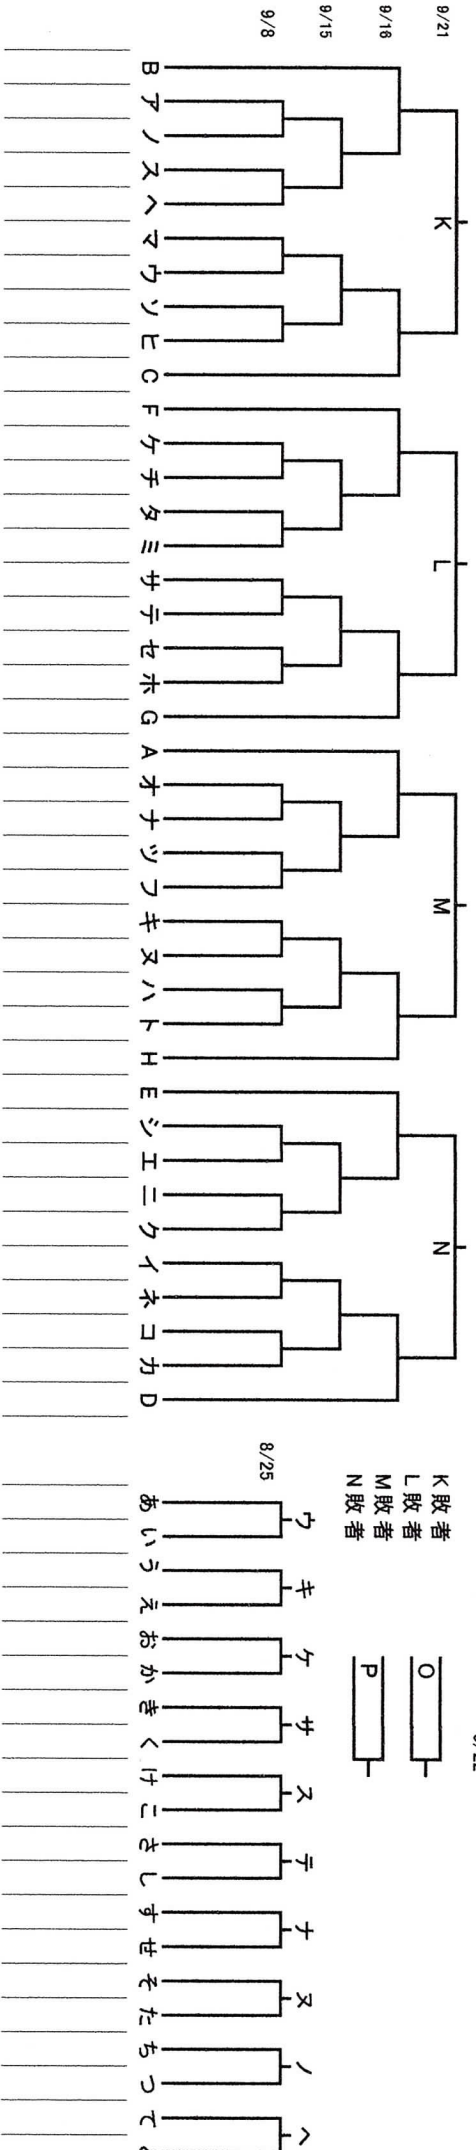

# 2019 南関東支部秋季大会

関東大会出場チーム  
 下記試合の勝者  
 A,B,C,D,E,F,G,H,K,L,M,N,O,P  
 グラウンド提供チーム

K 敗者  
 L 敗者  
 M 敗者  
 N 敗者

8/25

ウ  
 キ  
 ケ  
 サ  
 ス  
 テ  
 ナ  
 ヌ  
 ノ  
 ヘ