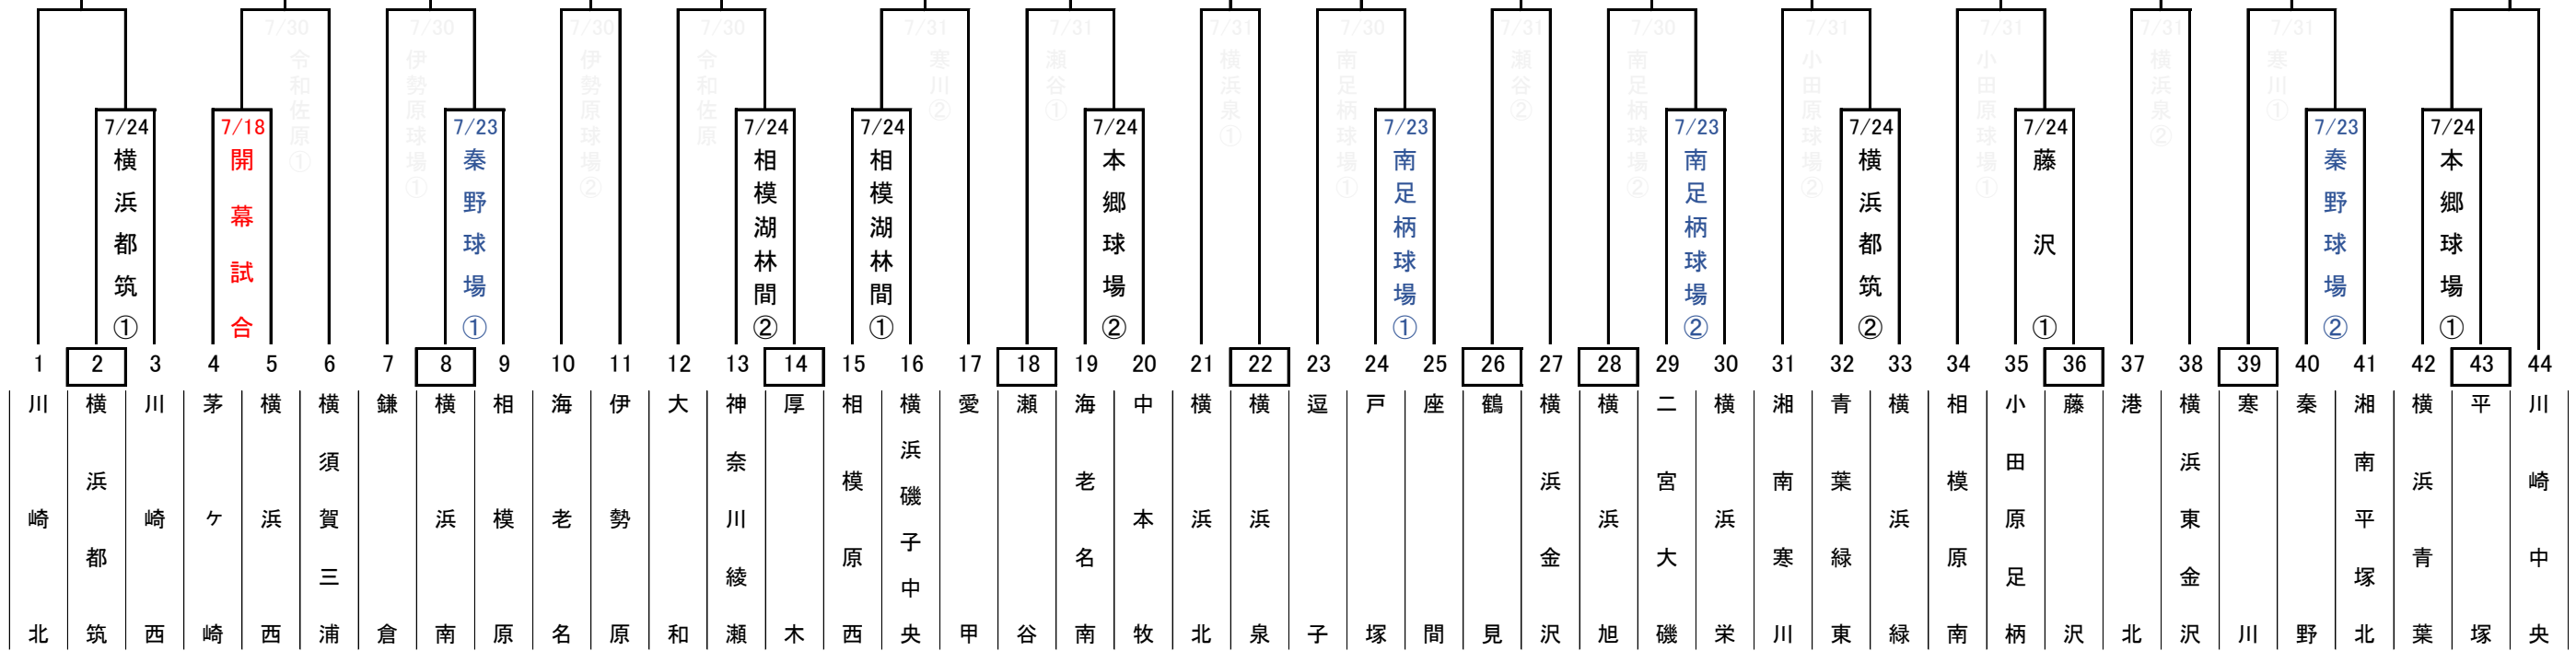

7/30

7/31

7/24

7/23

7/18

8/14  
保土ヶ谷

グラウンド提供チーム ※提供する2チームが対戦する場合は左側のグラウンドを使用。