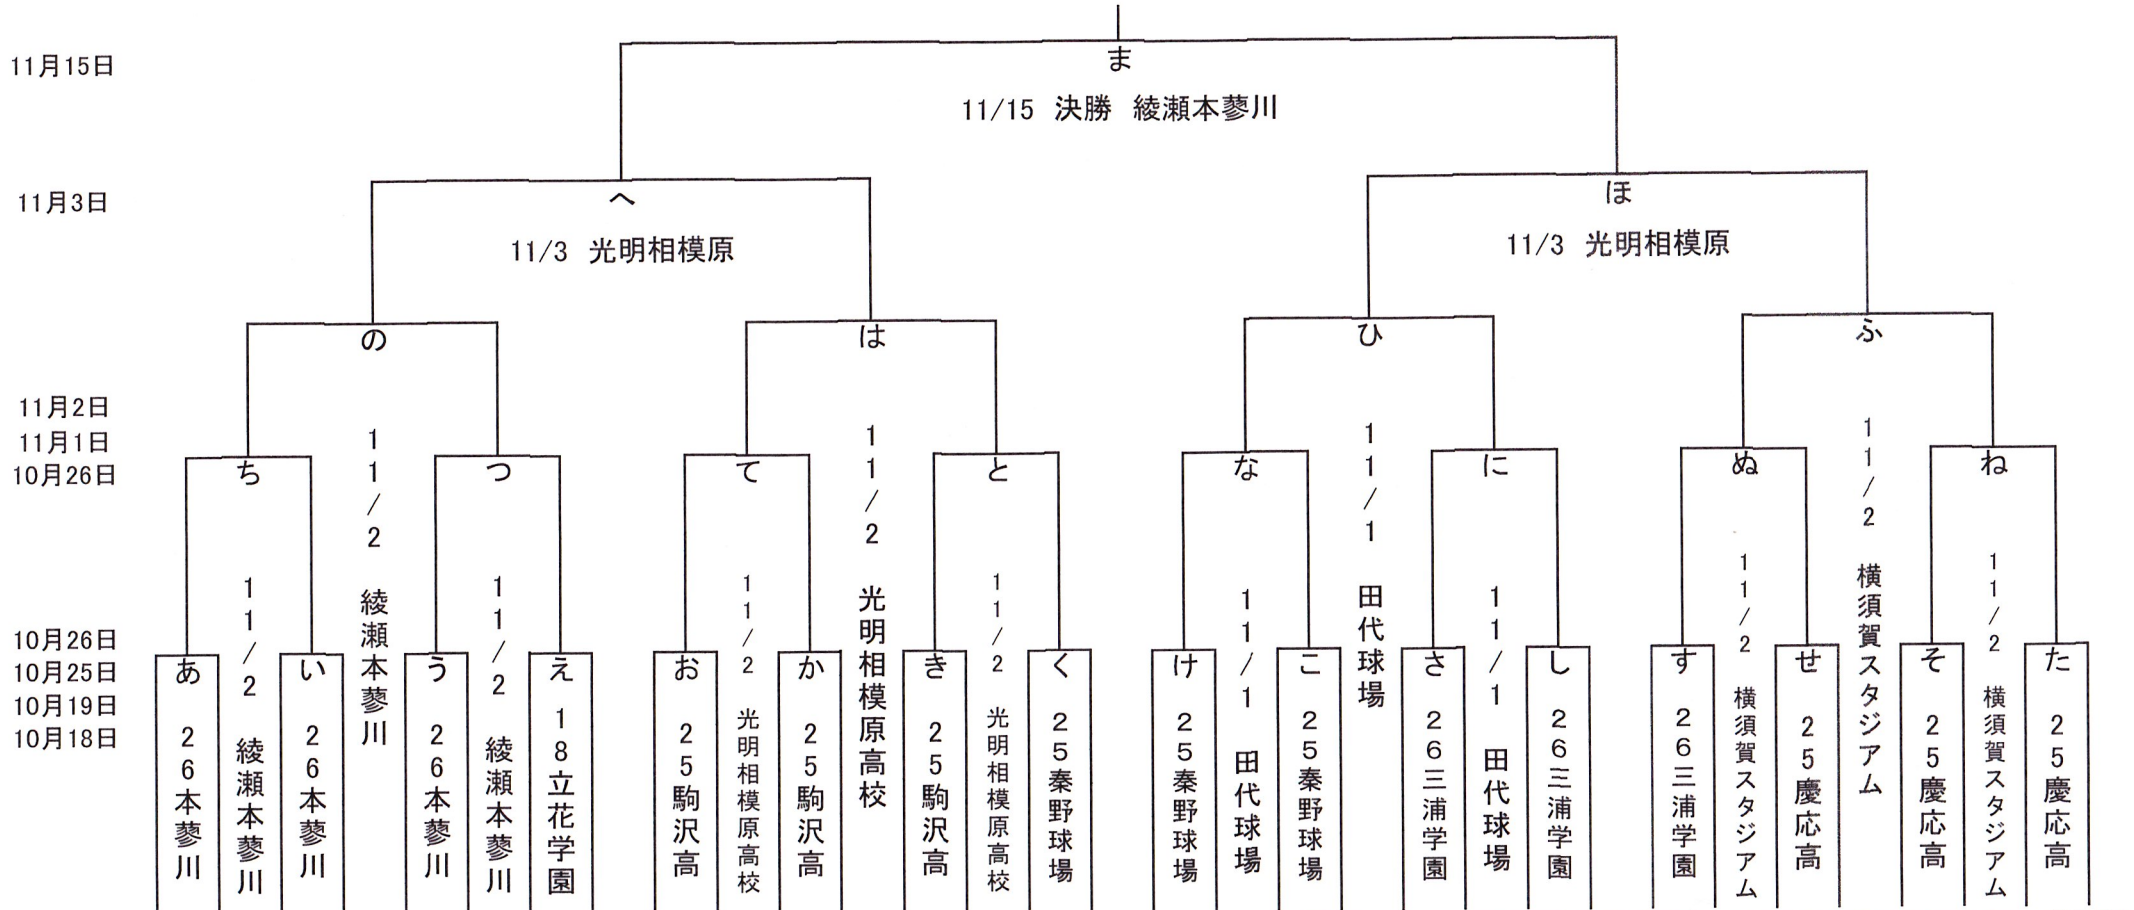

第28回ミサワホーム東京杯争奪親善野球大会 (リトルシニア)

(2014年) 初版

日程: 10月18・19・25・26日

11月1・2・3日 8・9日 15日

試合開始: ① 9:00、② 11:00、③ 13:00

選手宣誓
 グラウンド提供

ご注意

日程、グラウンドは変更の可能性が
あります。上位の大会優先のため

11月2日
11月1日
10月26日

10月26日
10月25日
10月19日
10月18日

1	2	3	4	5	6	7	8	9	10	11	12	13	14	15	16	17	18	19	20	21	22	23	24	25	26	27	28	29	30	31	32
神奈川綾瀬	茅ヶ崎	川崎中央	大和	横浜東金沢	磯子港南	中井	港北	横浜緑 B	横浜南	寒川	鎌倉	逗子	海老名	保土ヶ谷	座間	秦野	横浜北	伊勢原	愛甲	東京和泉	旭	川崎北	厚木	横須賀	藤沢	横浜栄	横浜泉	横須賀中央	相模原南	瀬谷	横浜緑 A